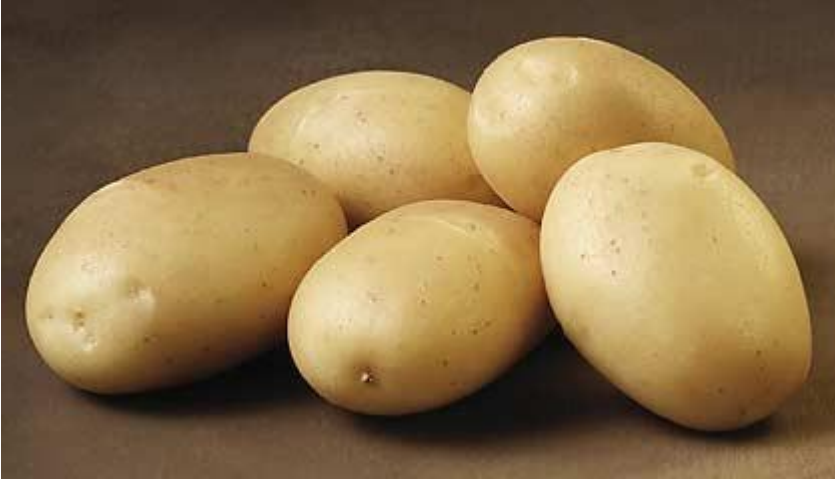

Sava

Kiinteä keltamaltainen lajike jota voidaan varastoida kesäkuulle asti. Viljellyin lajike Tanskassa.

Käyttö:	Talvilajike kuorintaan ja pussiperunaksi.
Kasvu-aika:	Myöhäinen
Naatti:	Matalahko
Mukulat:	Soikeat mukulat
Malto:	Keltainen
Keittotyyppi:	Kiinteä A
Kuiva-ainepitoisuus:	Keskimääräinen/ korkea
Itämislepo:	Erittäin pitkä
Ankeroisresistenssi:	Altis
Perunasyöpä:	Ras 1
Naattihomeresistenssi:	Korkea
Ruttoresistenssi:	Erittäin korkea
Rupiresistenssi:	Erittäin korkea
Ruosteresistenssi:	Korkea
Viljely:	Mukulat kasvavat pinnassa joten lajike vaatii syvän istutuksen ja leveät harjut vihertymisen ehkäisemiseksi.
Vinkit:	Istutus kohtalaisen tiheään. Matala/ kohtalainen typpitarve. Siemenperunan peittäus suositeltavaa.