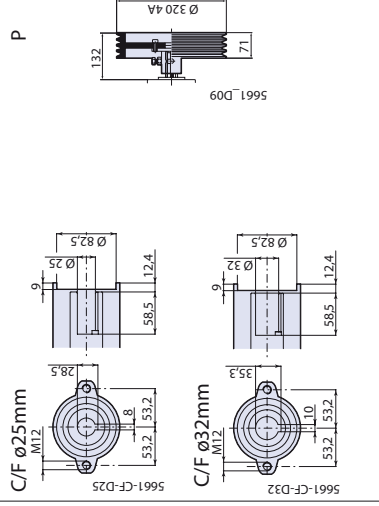

5661_D12

AR 280 bp

DIMENSIONS • DIMENSIONI

5661_D12

Pumps
Pompe

AR 280 bp

Please note: specifications are subject to change for improvement without notice.
© Apr. 2007 by AnnoviReverberi spa

Descrizioni ed illustrazioni sono fornite a titolo indicativo e non impegnativo.
• Characteristics and descriptions are not binding. • Données, descriptions
et illustrations sont fournies titre indicatif et pas qui engage. • Jegliche in
diesem Katalog enthaltene Daten, Beschreibungen sind unverbindlich. • Datos,
descripciones y ilustraciones son proveedos a título indicativo y non impegnativo.