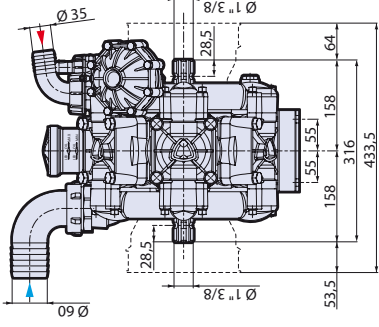

5661_D12

AR 280 bp

DIMENSIONS • DIMENSIONI

5661_D12

Pumps
Pompe

AR 280 bp

Please note: specifications are subject to change for improvement without notice.
© Apr. 2007 by AnnoviReverberi spa

Descrizioni ed illustrazioni sono fornite a titolo indicativo e non impegnativo.
• Characteristics and descriptions are not binding. • Données, descriptions
et illustrations sont fournies titre indicatif et pas qui engage. • Jegliche in
diesem Katalog enthaltene Daten, Beschreibungen sind unverbindlich. • Datos,
descripciones y ilustraciones son proveedos a título indicativo y non impegnativo.