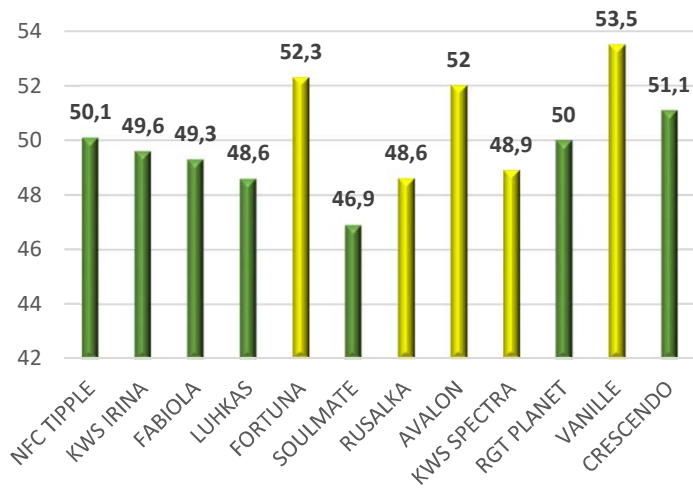

Sato kg/ha ja suhdeluku

Kasvu aika pv

Valkuais-%

TJP g

Täysjyvä-% >2,5 mm