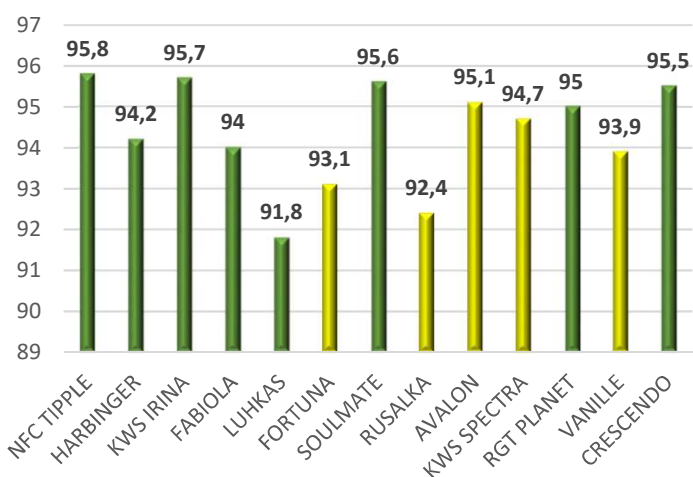

Kasvu aika pv