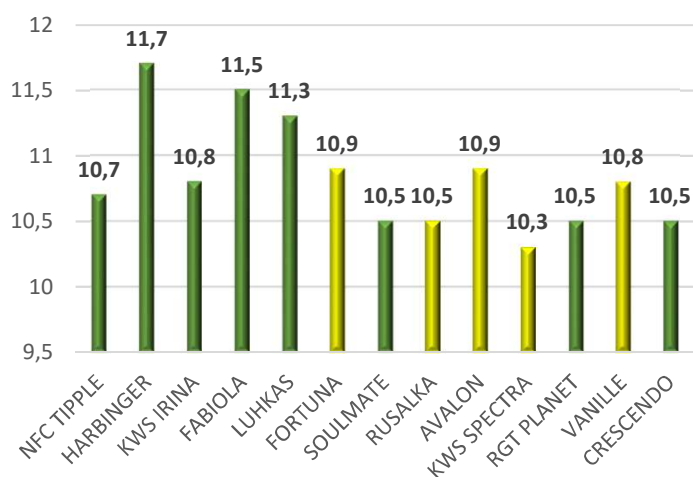

Valkuais-%