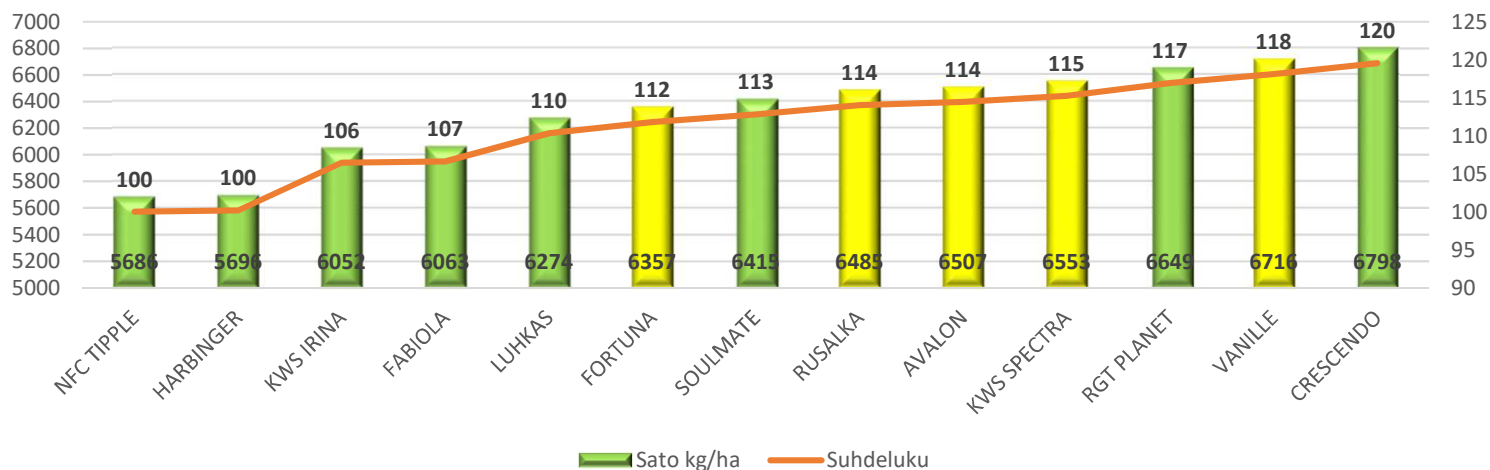

# // KWS SPECTRA 2-tahoinen ohra 5/2017

## *Uusi, melko myöhäinen ja erittäin satoisa mallasohrajaloste.*

<b>Jalostaja</b>	Saksalainen KWS SAAT SE
<b>Edustaja</b>	S.G. Nieminen Oy
<b>Lajikkeen myynti</b>	-
<b>Lajikeluettelo</b>	Kasvinjalostajanoikeus on rekisteröity EU-alueella ja se on merkitty Suomen kasvilajikeluetteloon vuonna 2016.
<b>Satoisuus</b>	Erittäin satoisa 2-tahoinen ohra, keskisato 15 % suurempi NFC Tippleen verrattuna.
<b>Korsi</b>	KWS Spectra on erittäin lujakortinen lajike, jonka lakoprosentti lajikekokeissa on vain 5 %. Korren pituus 68 cm.
<b>Sadon laatu</b>	Tuottaa isoja tasakokoisia jyviä. 1 000 jyvän paino on 48,9 g ja hehtolitraino 65,6 kg. Valkuainen on keskimäärin 10,3 %. Täysjyvä-% on 90,0 %.
<b>Kasvu aika</b>	Kasvuajaltaan KWS Spectra on melko myöhäinen 94,7 päivää.
<b>Taudinkestävyys</b>	Hyvä härmänkestävyys. Myös rengas- ja verkkolaikun kestävyys on hyvä.
<b>Viljelysuositus</b>	Suositellaan I- ja II-vyöhykkeille sekä III-vyöhykkeen edullisille alueille. Menestyy erittäin hyvin savi- ja karkeilla kivennäismailla. Hyötty erityisesti voimaperäisestä viljelystä. Happamalla mailla satotaso laskee hieman.

### Sato kg/ha ja suhdeluku