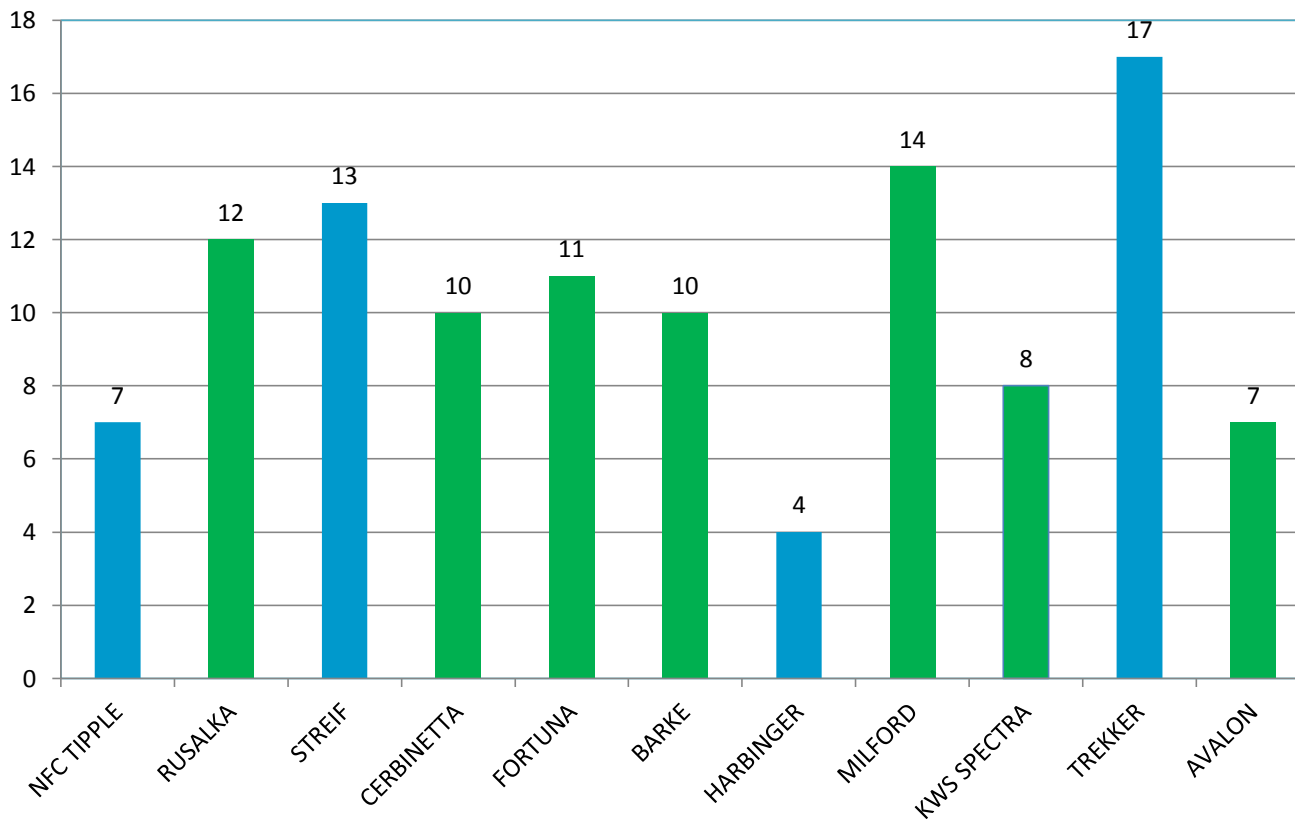

# Satotaso (NFC Tipple=100)

Viralliset lajikekoheet 2008-2015

# Kasvuaika pv

Viralliset lajikekokeet 2008-2015

# Lako %

Viralliset lajikekoheet 2008-2015