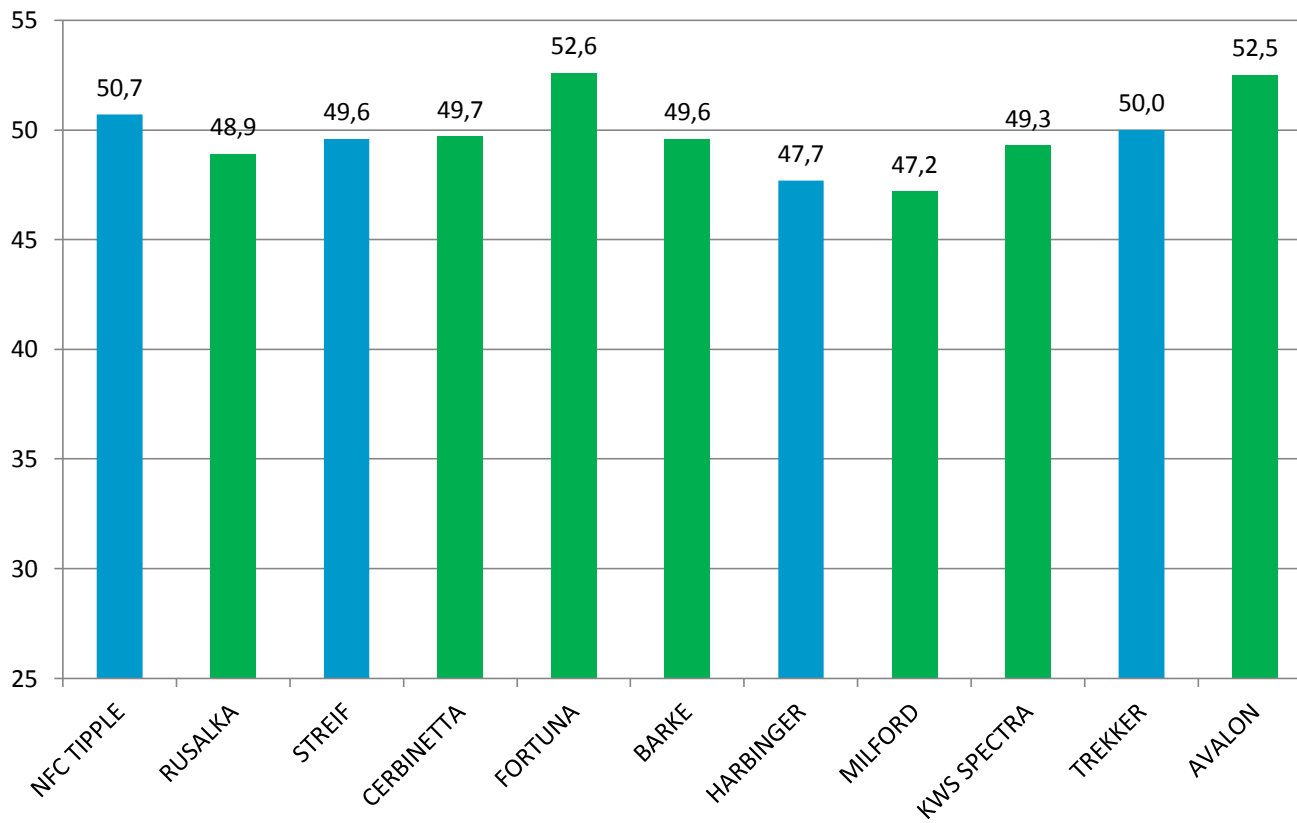

1000 siemenen paino g

Viralliset lajikekoheet 2008-2015