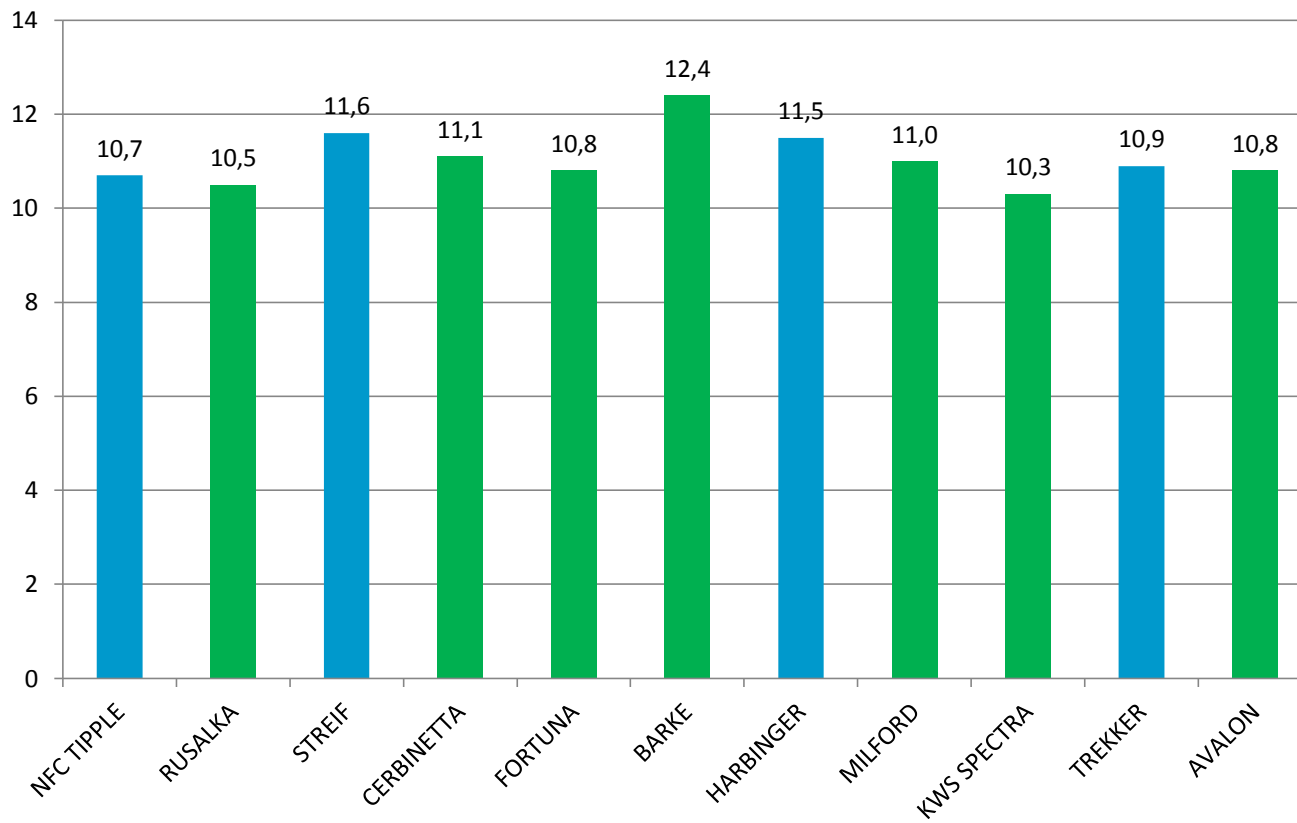

Valkuainen %

Viralliset lajikekoheet 2008-2015