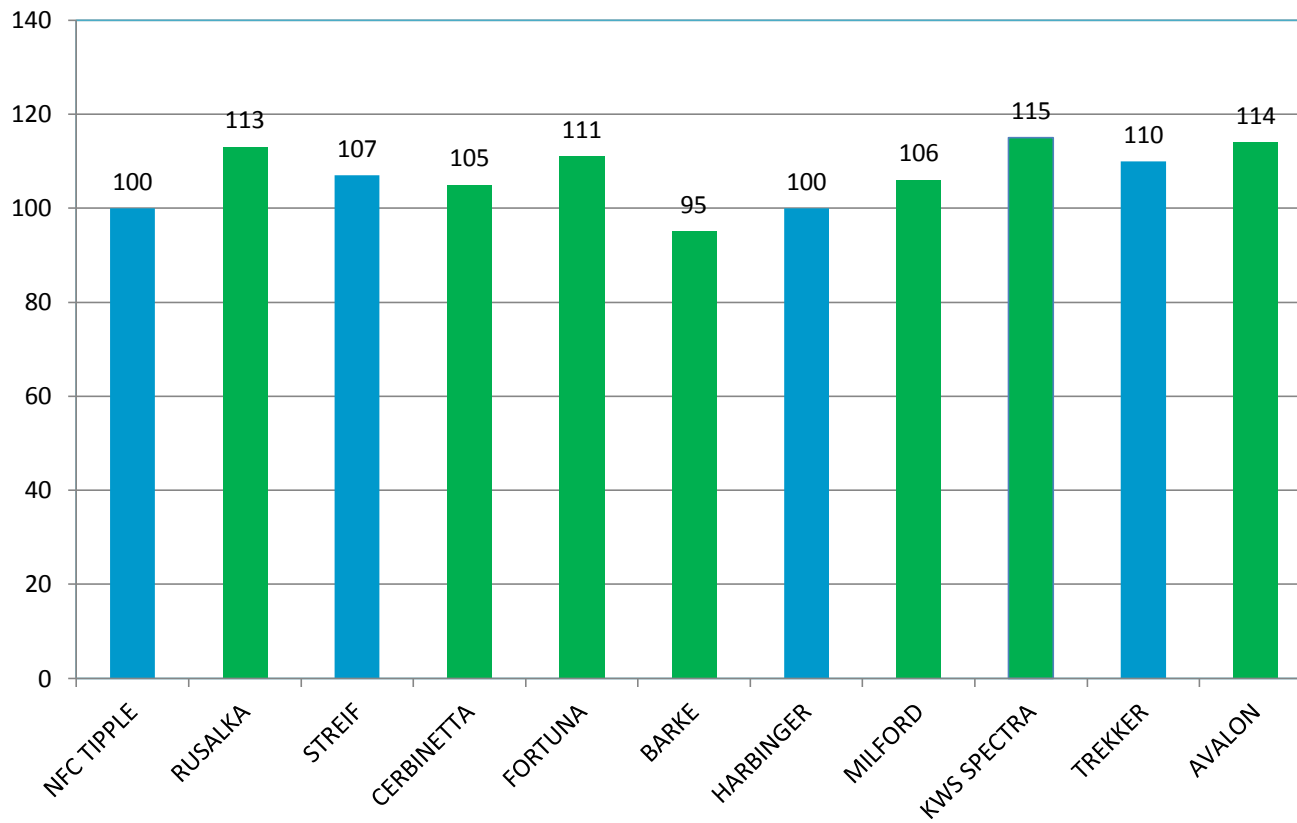

# Satotaso (NFC Tipple=100)

Viralliset lajikekoheet 2008-2015

# Kasvuaika pv

Viralliset lajikekokeet 2008-2015

# Lako %

Viralliset lajikekoheet 2008-2015