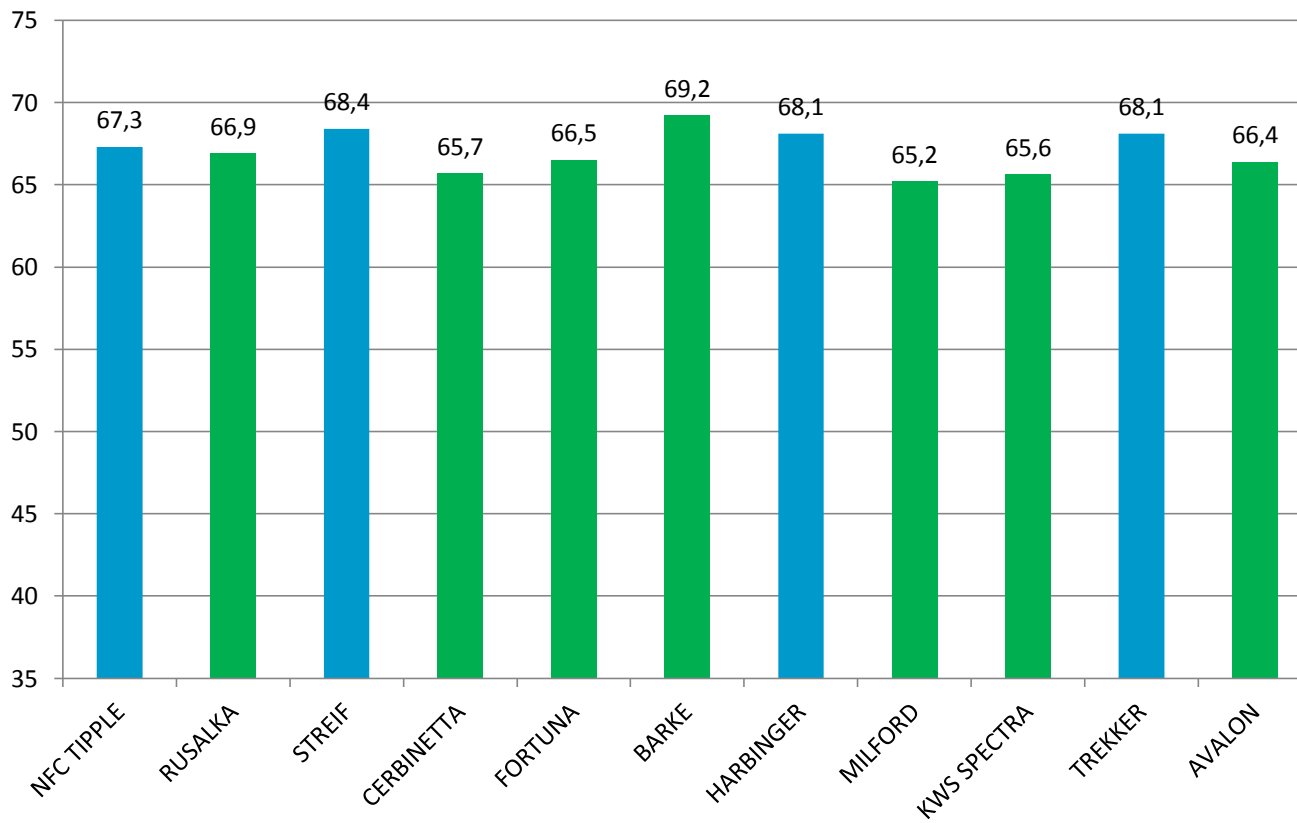

Hehtolitraino kg

Viralliset lajikekoheet 2008-2015