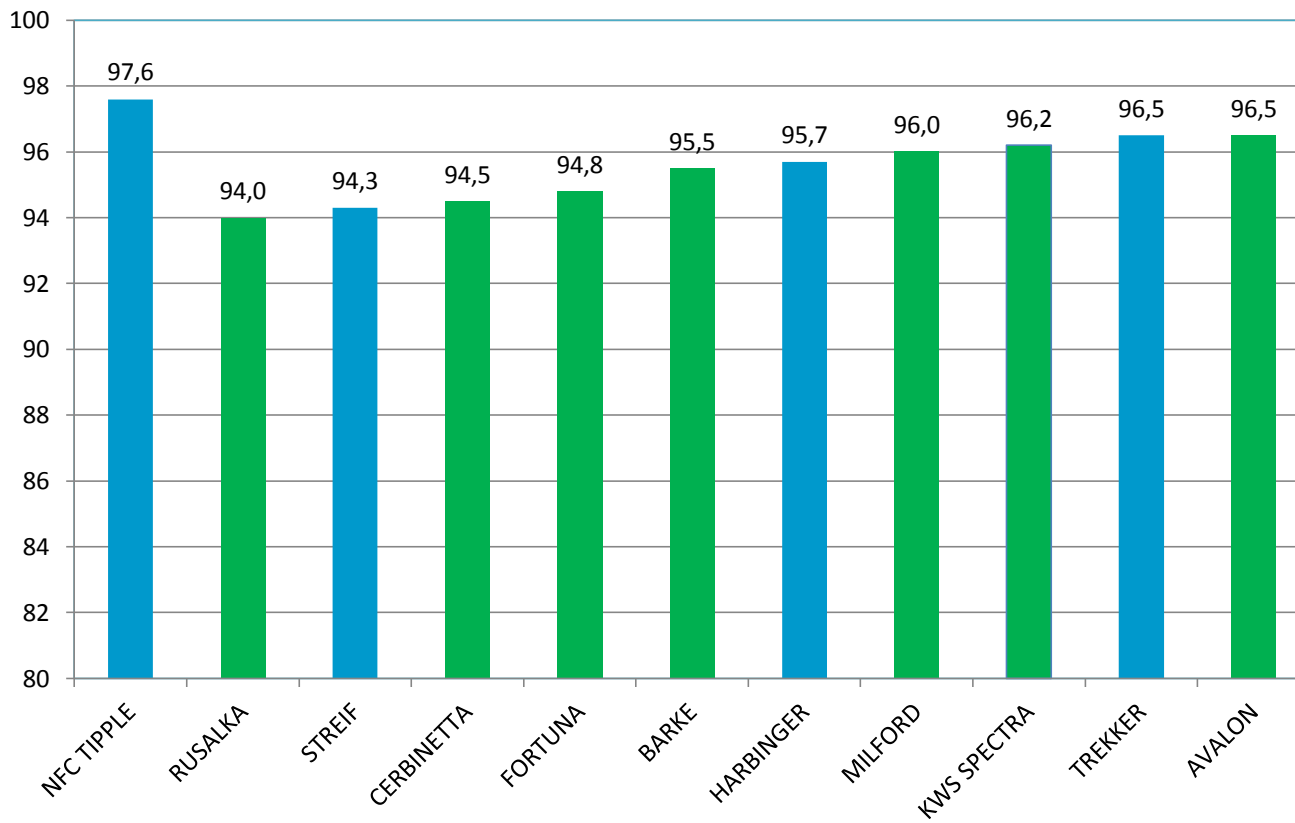

# Satotaso (NFC Tipple=100)

Viralliset lajikekoheet 2008-2015

# Kasvuaika pv

Viralliset lajikekokeet 2008-2015