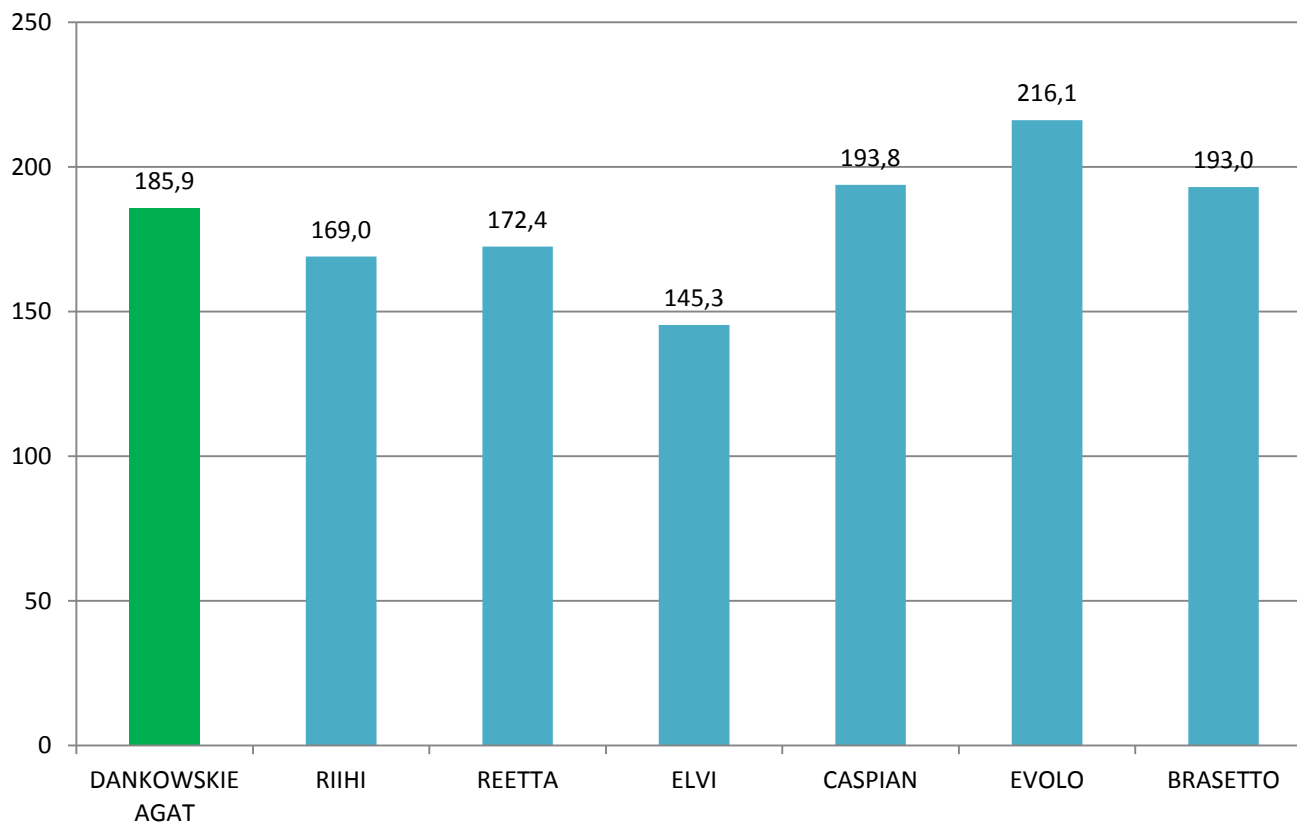

Korren pituus cm

Viralliset lajikekoheet 2008-2015

Lako %

Viralliset lajikekoheet 2008-2015

1000 siemenen paino gr

Viralliset lajikekoheet 2008-2015

Hl-paino kg

Viralliset lajikekoheet 2008-2015

Valkuaispitoisuus %

Viralliset lajikekoheet 2008-2015

Sakoluku 1

Viralliset lajikekoheet 2008-2015