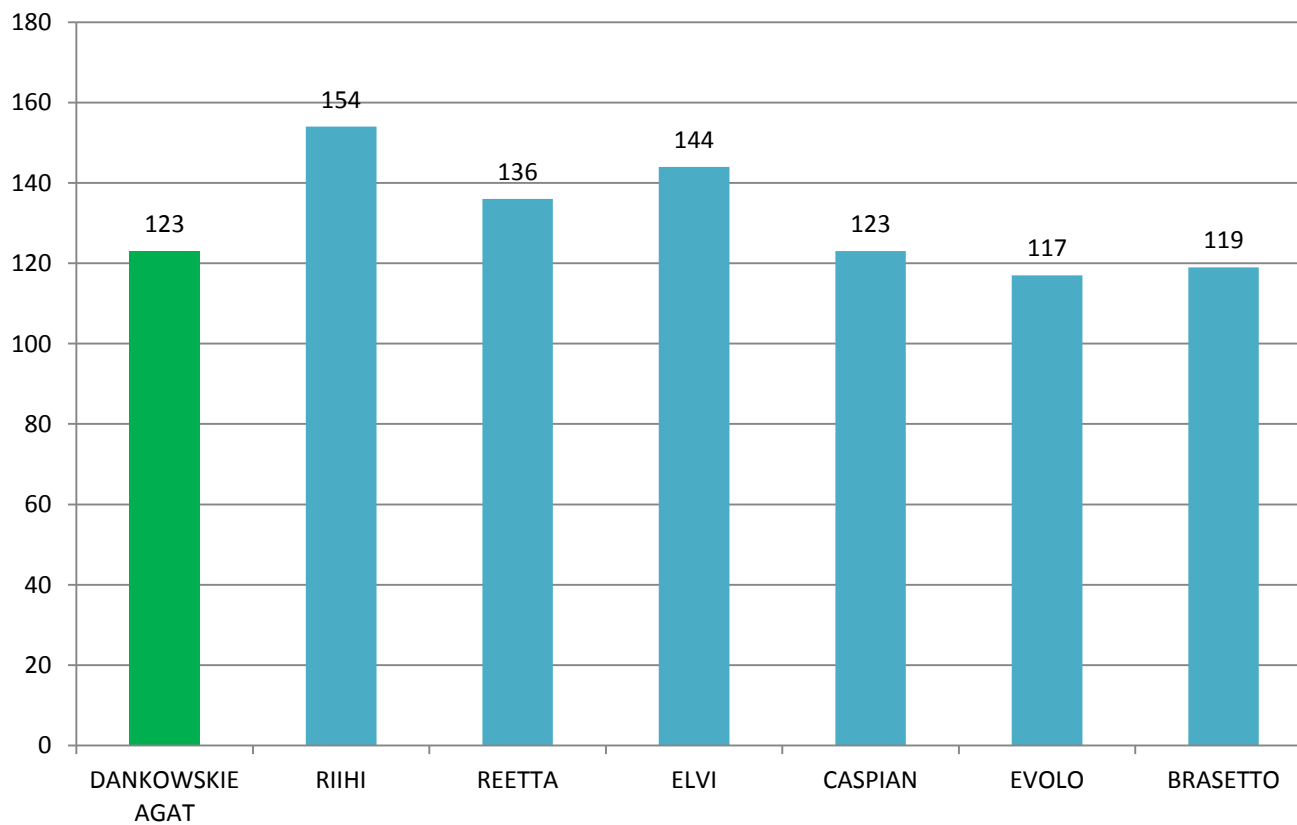

Ruislajikkeet

2016

Satotaso

Viralliset lajikekoheet 2008-2015

Kasvuaika

Viralliset lajikekoheet 2008-2015

Talvituho %

Viralliset lajikekoheet 2008-2015

Korren pituus cm

Viralliset lajikekoheet 2008-2015

Lako %

Viralliset lajikekoheet 2008-2015

1000 siemenen paino gr

Viralliset lajikekoheet 2008-2015

Hl-paino kg

Viralliset lajikekoheet 2008-2015

Valkuaispitoisuus %

Viralliset lajikekoheet 2008-2015

Sakoluku 1

Viralliset lajikekoheet 2008-2015