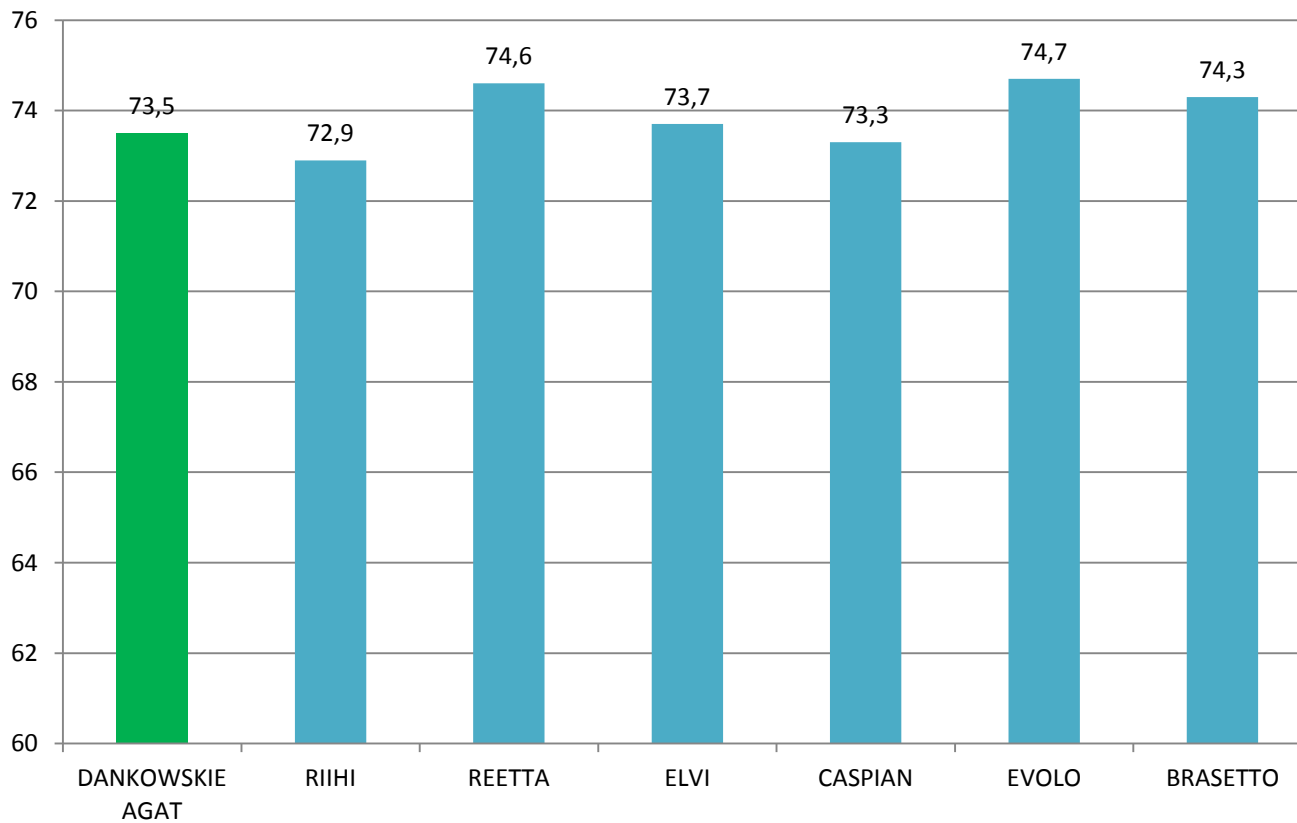

Korren pituus cm

Viralliset lajikekoheet 2008-2015

Lako %

Viralliset lajikekoheet 2008-2015

1000 siemenen paino gr

Viralliset lajikekoheet 2008-2015

Hl-paino kg

Viralliset lajikekoheet 2008-2015

Valkuaispitoisuus %

Viralliset lajikekoheet 2008-2015

Sakoluku 1

Viralliset lajikekoheet 2008-2015