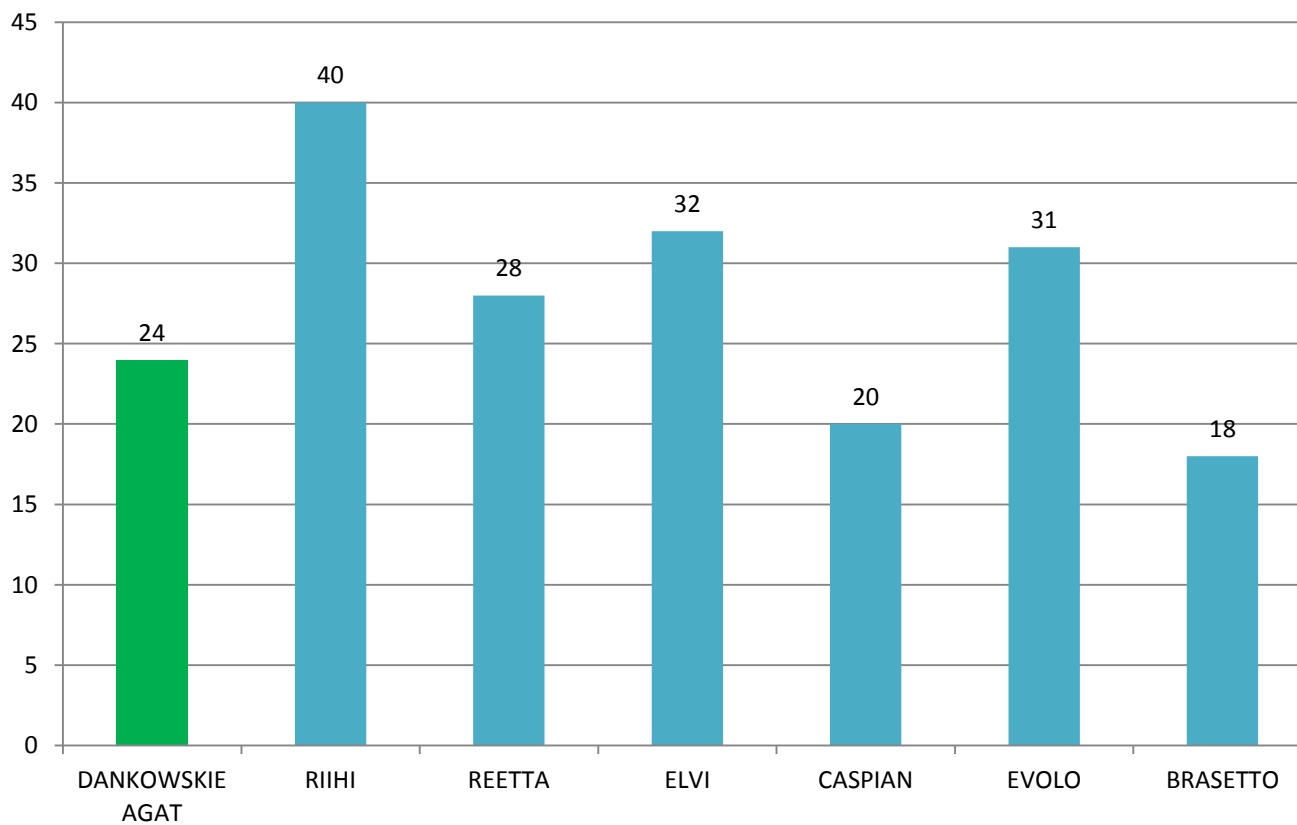

Ruislajikkeet

2016

Satotaso

Viralliset lajikekoheet 2008-2015

Kasvuaika

Viralliset lajikekoheet 2008-2015

Talvituho %

Viralliset lajikekoheet 2008-2015

Korren pituus cm

Viralliset lajikekoheet 2008-2015

Lako %

Viralliset lajikekoheet 2008-2015

1000 siemenen paino gr

Viralliset lajikekoheet 2008-2015

Hl-paino kg

Viralliset lajikekoheet 2008-2015