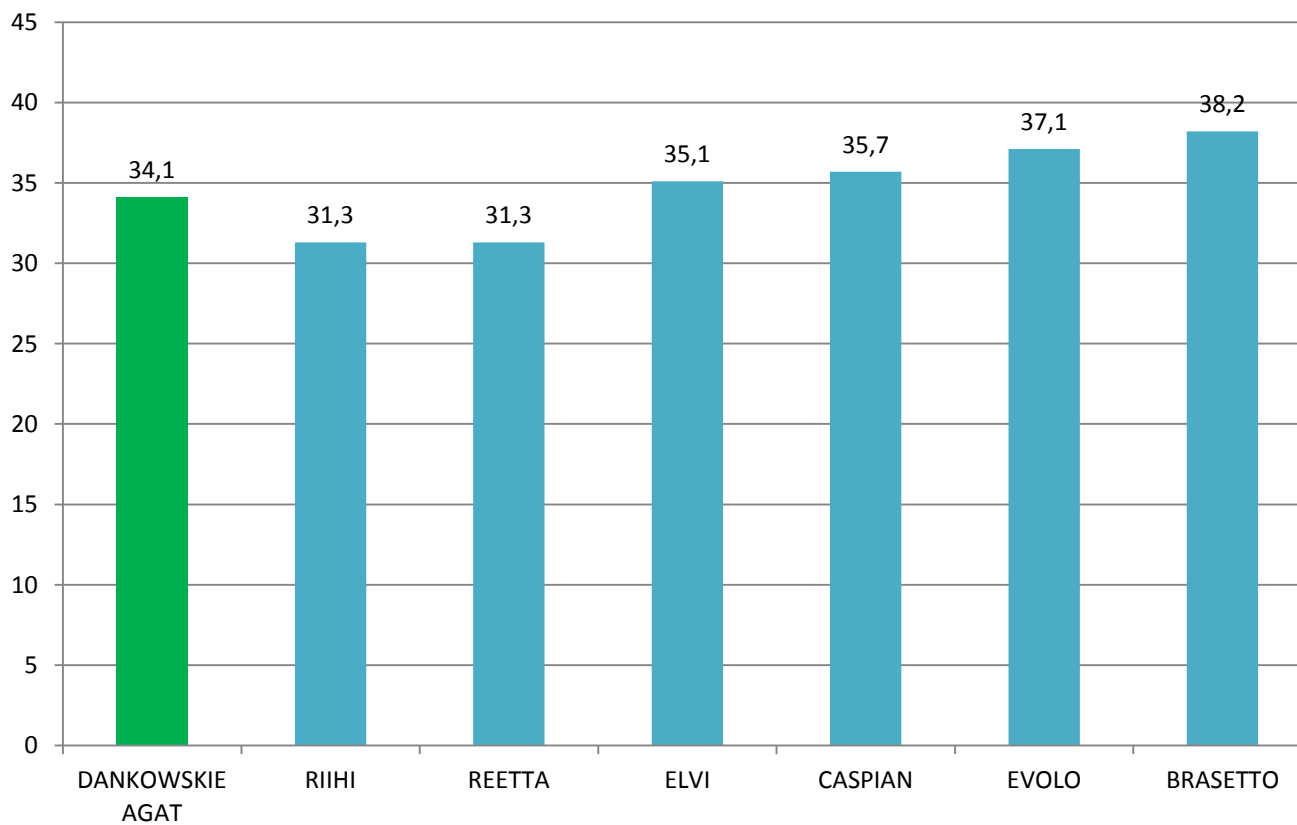

Korren pituus cm

Viralliset lajikekoheet 2008-2015

Lako %

Viralliset lajikekoheet 2008-2015

1000 siemenen paino gr

Viralliset lajikekoheet 2008-2015

Hl-paino kg

Viralliset lajikekoheet 2008-2015

Valkuaispitoisuus %

Viralliset lajikekoheet 2008-2015

Sakoluku 1

Viralliset lajikekoheet 2008-2015