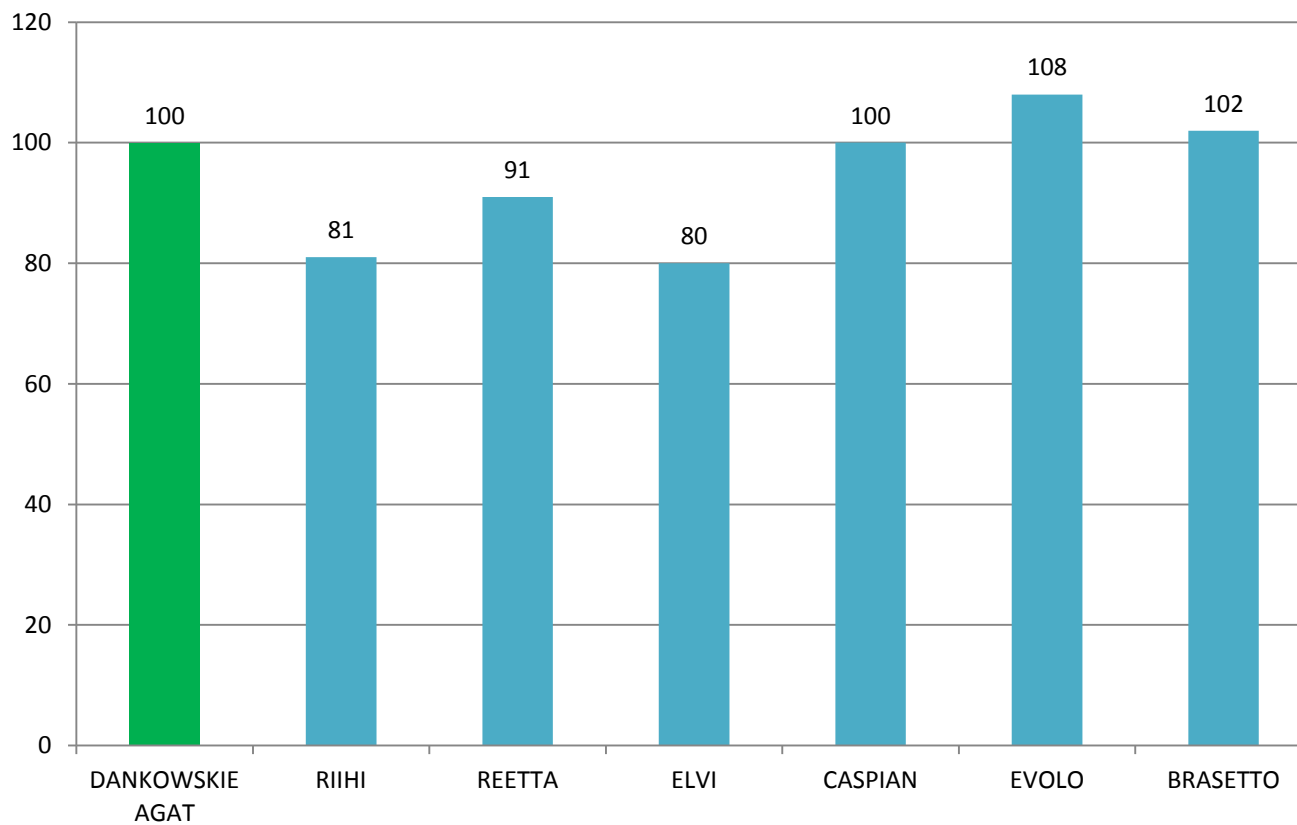

Ruislajikkeet

2016

Satotaso

Viralliset lajikekoheet 2008-2015

Kasvuaika

Viralliset lajikekoheet 2008-2015

Talvituho %

Viralliset lajikekoheet 2008-2015

Korren pituus cm

Viralliset lajikekoheet 2008-2015

Lako %

Viralliset lajikekoheet 2008-2015

1000 siemenen paino gr

Viralliset lajikekoheet 2008-2015

Hl-paino kg

Viralliset lajikekoheet 2008-2015