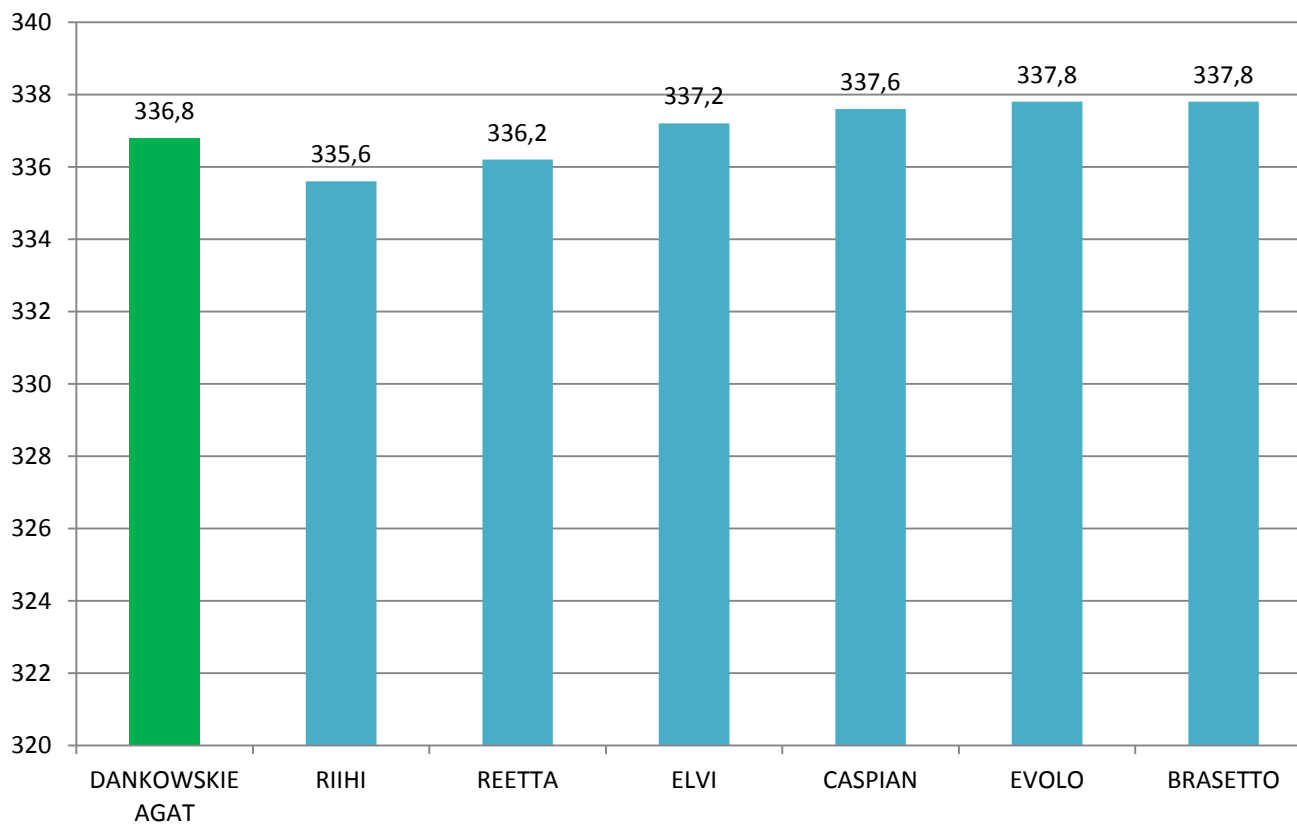

Ruislajikkeet

2016

Satotaso

Viralliset lajikekoheet 2008-2015

Kasvuaika

Viralliset lajikekoheet 2008-2015

Talvituho %

Viralliset lajikekoheet 2008-2015

Korren pituus cm

Viralliset lajikekoheet 2008-2015

Lako %

Viralliset lajikekoheet 2008-2015

1000 siemenen paino gr

Viralliset lajikekoheet 2008-2015

Hl-paino kg

Viralliset lajikekoheet 2008-2015