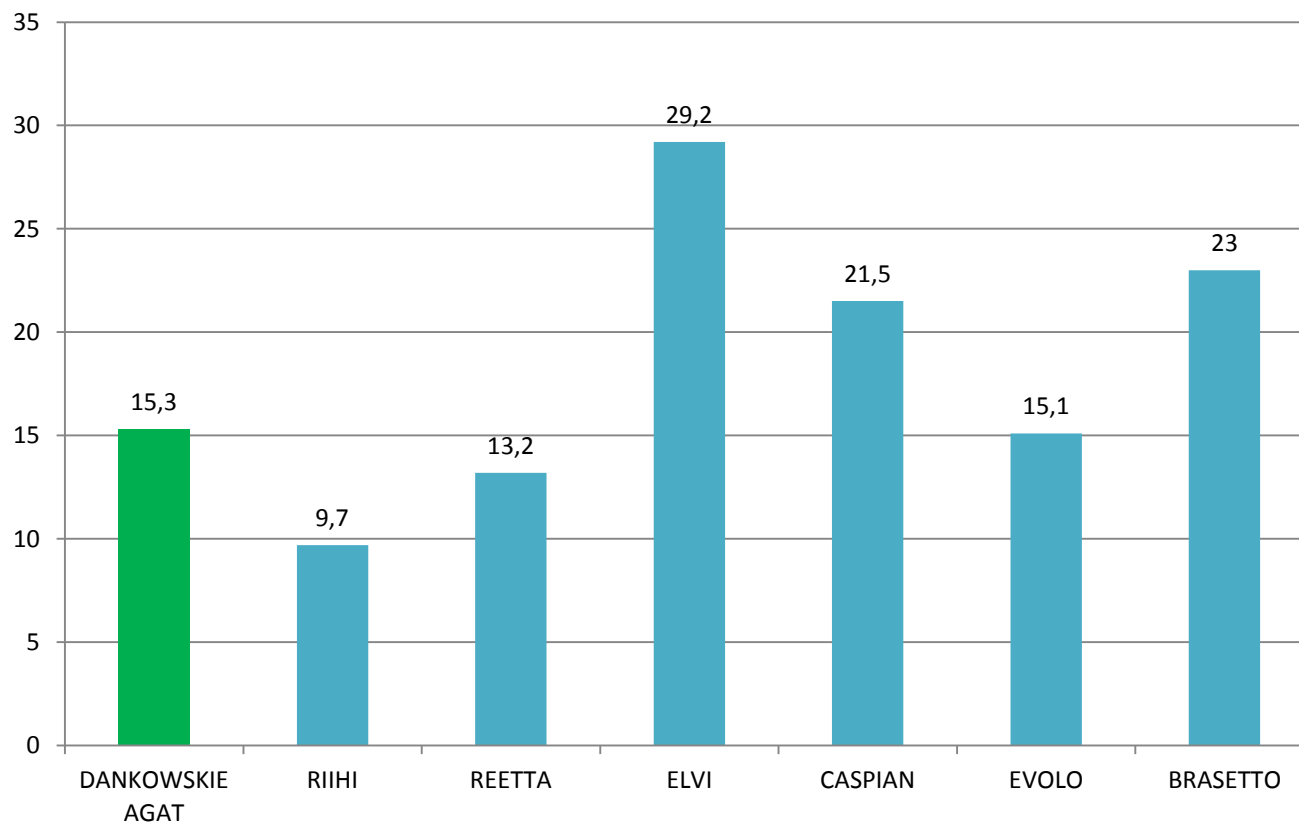

Ruislajikkeet

2016

Satotaso

Viralliset lajikekoheet 2008-2015

Kasvuaika

Viralliset lajikekoheet 2008-2015

Talvituho %

Viralliset lajikekoheet 2008-2015

Korren pituus cm

Viralliset lajikekoheet 2008-2015

Lako %

Viralliset lajikekoheet 2008-2015

1000 siemenen paino gr

Viralliset lajikekoheet 2008-2015

Hl-paino kg

Viralliset lajikekoheet 2008-2015