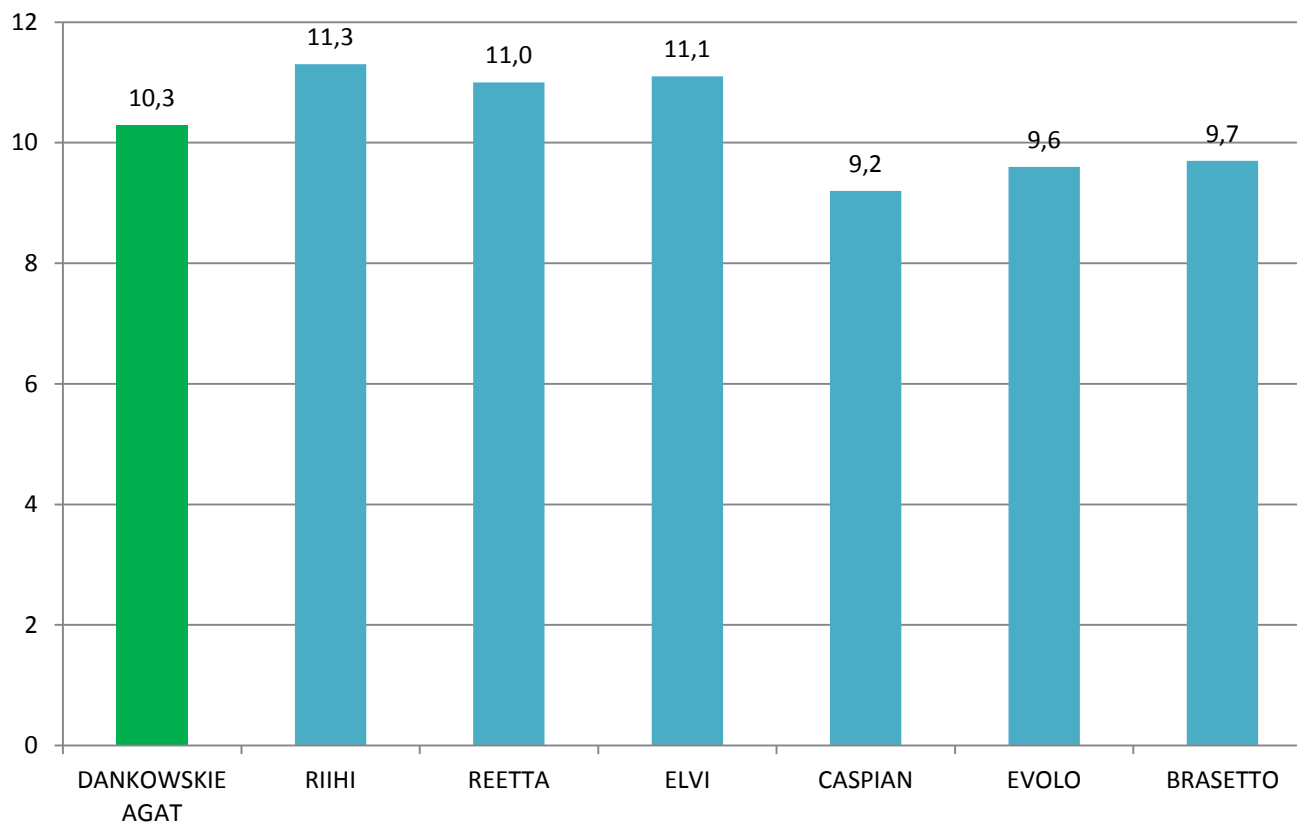

Korren pituus cm

Viralliset lajikekoheet 2008-2015

Lako %

Viralliset lajikekoheet 2008-2015

1000 siemenen paino gr

Viralliset lajikekoheet 2008-2015

Hl-paino kg

Viralliset lajikekoheet 2008-2015

Valkuaispitoisuus %

Viralliset lajikekoheet 2008-2015

Sakoluku 1

Viralliset lajikekoheet 2008-2015