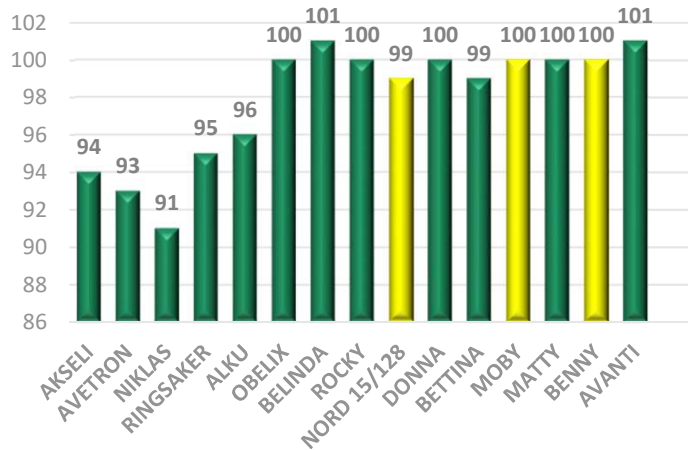

// BENNY-kaura

5/2017

Erittäin satoisa uutuuslajike, jonka laatu on kauralajikkeiden huippua.

Jalostaja	Saksalainen Nordsaat Saatztucht GmbH
Edustaja	S.G. Nieminen Oy
Lajikkeen myynti	Peltosiemen Oy
Lajikeluettelo	Kasvinjalostajanoikeus on rekisteröity EU-alueella ja se on merkitty Suomen kasvilajikeluetteloon vuonna 2017.
Satoisuus	Benny on 16 % satoisampi kuin Akseli ja 8 % satoisampi kuin Belinda. Lajikekokeiden keskisato Bennyillä on 6 823 kg/ha.
Korsi	Todella lujakortinen lajike, jonka lakoprosentti lajikekokeissa oli vain 20 % ja korren pituus 95 cm.
Sadon laatu	Tuottaa isokokoisia ja painavia jyviä. Hehtolitraino 55,6 kg ja 1 000 jyvän paino 40,6 g ovat kauralajikkeiden parhaimmasta päästä. Valkuaisprosentti on myöhäisten lajikkeiden korkeimpia, 11,8 %. Kuoriprosentti on keskitasoa 23,6 %. Loistava beetaglukaanin tuottaja.
Kasvu aika	Kasvuajaltaan Benny on myöhäinen 100 vrk, joten se soveltuu viljelyyn I-III vyöhykkeille.
Taudinkestävyys	Erittäin hyvä kestävyys kauranlehtilaikkua vastaan.
Viljelysuositus	Viljelyä suositellaan vyöhykkeille I-III. Menestyy hyvin kaikilla maalajeilla.

Sato kg/ha ja suhdeluku

Lako-%

Kasvu aika pv

HLP kg

TJP g