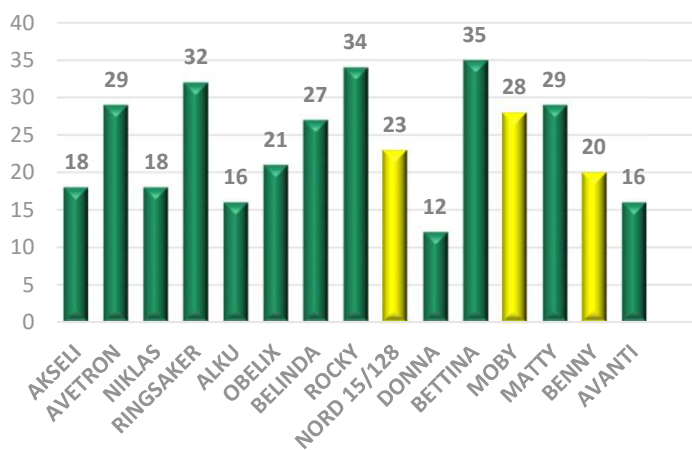

// BENNY-kaura

5/2017

Erittäin satoisa uutuuslajike, jonka laatu on kauralajikkeiden huippua.

Jalostaja	Saksalainen Nordsaat Saatztucht GmbH
Edustaja	S.G. Nieminen Oy
Lajikkeen myynti	Peltosiemen Oy
Lajikeluettelo	Kasvinjalostajanoikeus on rekisteröity EU-alueella ja se on merkitty Suomen kasvilajikeluetteloon vuonna 2017.
Satoisuus	Benny on 16 % satoisampi kuin Akseli ja 8 % satoisampi kuin Belinda. Lajikekokeiden keskisato Bennyillä on 6 823 kg/ha.
Korsi	Todella lujakortinen lajike, jonka lakoprosentti lajikekokeissa oli vain 20 % ja korren pituus 95 cm.
Sadon laatu	Tuottaa isokokoisia ja painavia jyviä. Hehtolitraino 55,6 kg ja 1 000 jyvän paino 40,6 g ovat kauralajikkeiden parhaimmasta päästä. Valkuaisprosentti on myöhäisten lajikkeiden korkeimpia, 11,8 %. Kuoriprosentti on keskitasoa 23,6 %. Loistava beetaglukaanin tuottaja.
Kasvu aika	Kasvuajaltaan Benny on myöhäinen 100 vrk, joten se soveltuu viljelyyn I-III vyöhykkeille.
Taudinkestävyys	Erittäin hyvä kestävyys kauranlehtilaikkua vastaan.
Viljelysuositus	Viljelyä suositellaan vyöhykkeille I-III. Menestyy hyvin kaikilla maalajeilla.

Sato kg/ha ja suhdeluku

Lako-%

Kasvu aika pv

HLP kg

TJP g