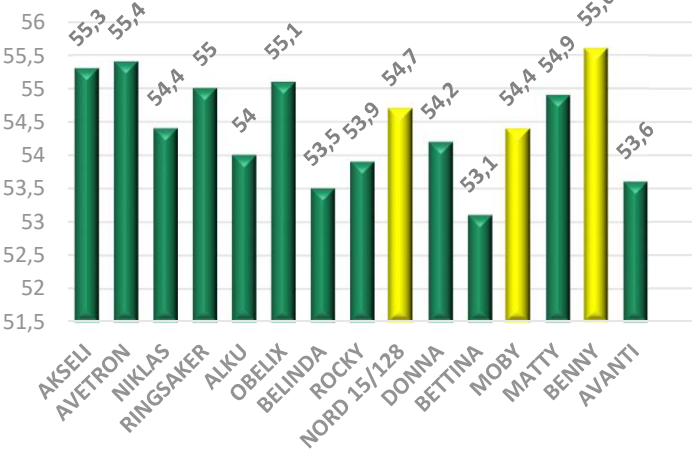

// BENNY-kaura

5/2017

Erittäin satoisa uutuuslajike, jonka laatu on kauralajikkeiden huippua.

Jalostaja	Saksalainen Nordsaat Saatztucht GmbH
Edustaja	S.G. Nieminen Oy
Lajikkeen myynti	Peltosiemen Oy
Lajikeluettelo	Kasvinjalostajanoikeus on rekisteröity EU-alueella ja se on merkitty Suomen kasvilajikeluetteloon vuonna 2017.
Satoisuus	Benny on 16 % satoisampi kuin Akseli ja 8 % satoisampi kuin Belinda. Lajikekokeiden keskisato Bennyillä on 6 823 kg/ha.
Korsi	Todella lujakortinen lajike, jonka lakoprosentti lajikekokeissa oli vain 20 % ja korren pituus 95 cm.
Sadon laatu	Tuottaa isokokoisia ja painavia jyviä. Hehtolitraino 55,6 kg ja 1 000 jyvän paino 40,6 g ovat kauralajikkeiden parhaimmasta päästä. Valkuaisprosentti on myöhäisten lajikkeiden korkeimpia, 11,8 %. Kuoriprosentti on keskitasoa 23,6 %. Loistava beetaglukaanin tuottaja.
Kasvu aika	Kasvuajaltaan Benny on myöhäinen 100 vrk, joten se soveltuu viljelyyn I-III vyöhykkeille.
Taudinkestävyys	Erittäin hyvä kestävyys kauranlehtilaikkua vastaan.
Viljelysuositus	Viljelyä suositellaan vyöhykkeille I-III. Menestyy hyvin kaikilla maalajeilla.

Sato kg/ha ja suhdeluku

Lako-%

Kasvu aika pv

HLP kg

TJP g