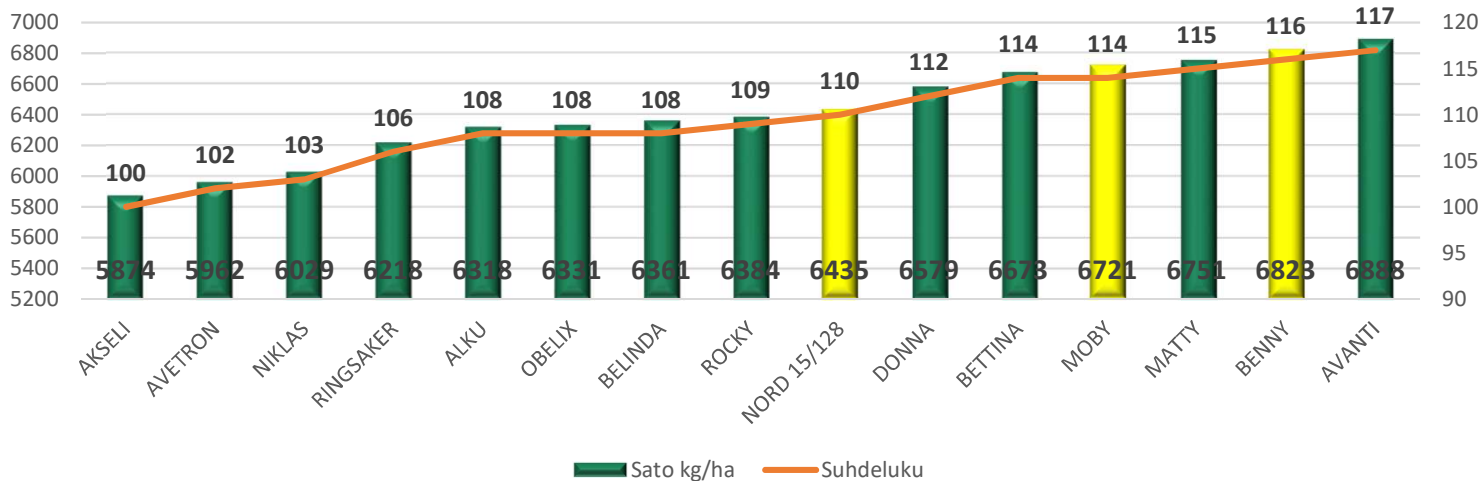

// BENNY-kaura

5/2017

Erittäin satoisa uutuuslajike, jonka laatu on kauralajikkeiden huippua.

Jalostaja	Saksalainen Nordsaat Saatztucht GmbH
Edustaja	S.G. Nieminen Oy
Lajikkeen myynti	Peltosiemen Oy
Lajikeluettelo	Kasvinjalostajanoikeus on rekisteröity EU-alueella ja se on merkitty Suomen kasvilajikeluetteloon vuonna 2017.
Satoisuus	Benny on 16 % satoisampi kuin Akseli ja 8 % satoisampi kuin Belinda. Lajikekokeiden keskisato Bennyillä on 6 823 kg/ha.
Korsi	Todella lujakortinen lajike, jonka lakoprosentti lajikekokeissa oli vain 20 % ja korren pituus 95 cm.
Sadon laatu	Tuottaa isokokoisia ja painavia jyviä. Hehtolitraino 55,6 kg ja 1 000 jyvän paino 40,6 g ovat kauralajikkeiden parhaimmasta päästä. Valkuaisprosentti on myöhäisten lajikkeiden korkeimpia, 11,8 %. Kuoriprosentti on keskitasoa 23,6 %. Loistava beetaglukaanin tuottaja.
Kasvu aika	Kasvuajaltaan Benny on myöhäinen 100 vrk, joten se soveltuu viljelyyn I-III vyöhykkeille.
Taudinkestävyys	Erittäin hyvä kestävyys kauranlehtilaikkua vastaan.
Viljelysuositus	Viljelyä suositellaan vyöhykkeille I-III. Menestyy hyvin kaikilla maalajeilla.

Sato kg/ha ja suhdeluku

Lako-%

Kasvu aika pv

HLP kg

TJP g