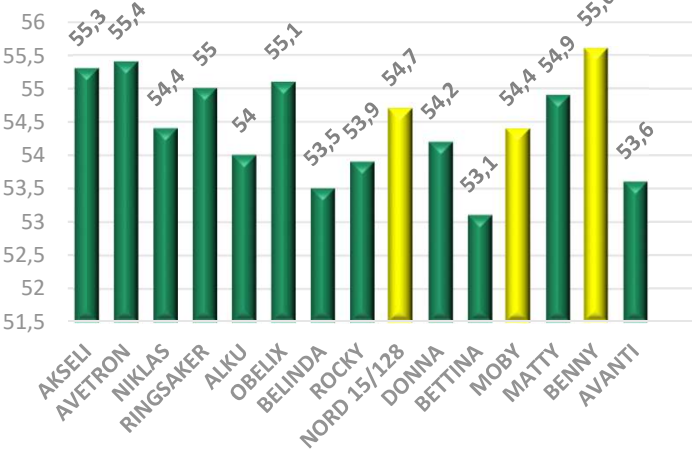

// MOBY-kaura

5/2017

Uutuuslajike, jonka laatu on kauralajikkeiden huippua.

Jalostaja	Saksalainen Nordsaat Saatztucht GmbH
Edustaja	S.G. Nieminen Oy
Lajikkeen myynti	Purolan kartano Oy
Lajikeluettelo	Kasvinjalostajanoikeus on rekisteröity EU-alueella ja se on merkitty Suomen kasvilajikeluetteloon vuonna 2014.
Satoisuus	Moby on 14 % satoisampi kuin Akseli ja 6 % satoisampi kuin Belinda. Mobyn lajikekokeiden keskisato on 6 213 kg/ha.
Korsi	Korren lujuus on kauralajikkeiden keskitasoa, lakoprosentti 28 %. Korsi on suhteellisen lyhyt, 88 cm.
Sadon laatu	Hehtolitraino on korkea, 54,4 kg, 1 000 jyvän paino 38,4 g. Valkuaisprosentti on 11,3 %. Valkuaissato kg/ha on korkea. Kuoriprosentti on 23,7 %.
Kasvuaika	Kasvuajaltaan Moby on myöhäinen 100 vrk, joten se soveltuu viljelyyn I-III-vyöhykkeillä.
Taudinkestävyys	Hyvä kestävyys kauranlehtilaikkua vastaan.
Viljelysuositus	Viljelyä suositellaan vyöhykkeille I-III. Menestyy hyvin kaikilla maalajeilla.

Sato kg/ha ja suhdeluku

Lako-%

Kasvu aika pv

HLP kg

TJP g