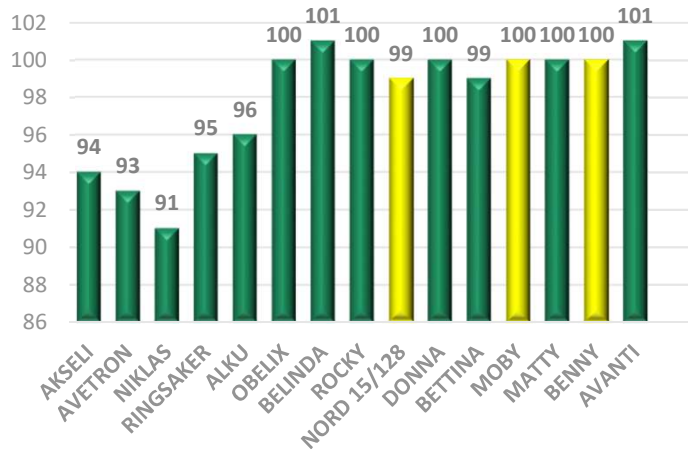

// MOBY-kaura

5/2017

Uutuuslajike, jonka laatu on kauralajikkeiden huippua.

Jalostaja	Saksalainen Nordsaat Saatztucht GmbH
Edustaja	S.G. Nieminen Oy
Lajikkeen myynti	Purolan kartano Oy
Lajikeluettelo	Kasvinjalostajanoikeus on rekisteröity EU-alueella ja se on merkitty Suomen kasvilajikeluetteloon vuonna 2014.
Satoisuus	Moby on 14 % satoisampi kuin Akseli ja 6 % satoisampi kuin Belinda. Mobyn lajikekokeiden keskisato on 6 213 kg/ha.
Korsi	Korren lujuus on kauralajikkeiden keskitasoa, lakoprosentti 28 %. Korsi on suhteellisen lyhyt, 88 cm.
Sadon laatu	Hehtolitraino on korkea, 54,4 kg, 1 000 jyvän paino 38,4 g. Valkuaisprosentti on 11,3 %. Valkuaissato kg/ha on korkea. Kuoriprosentti on 23,7 %.
Kasvuaika	Kasvuajaltaan Moby on myöhäinen 100 vrk, joten se soveltuu viljelyyn I-III-vyöhykkeillä.
Taudinkestävyys	Hyvä kestävyys kauranlehtilaikkua vastaan.
Viljelysuositus	Viljelyä suositellaan vyöhykkeille I-III. Menestyy hyvin kaikilla maalajeilla.

Sato kg/ha ja suhdeluku

Lako-%

Kasvu aika pv

HLP kg

TJP g