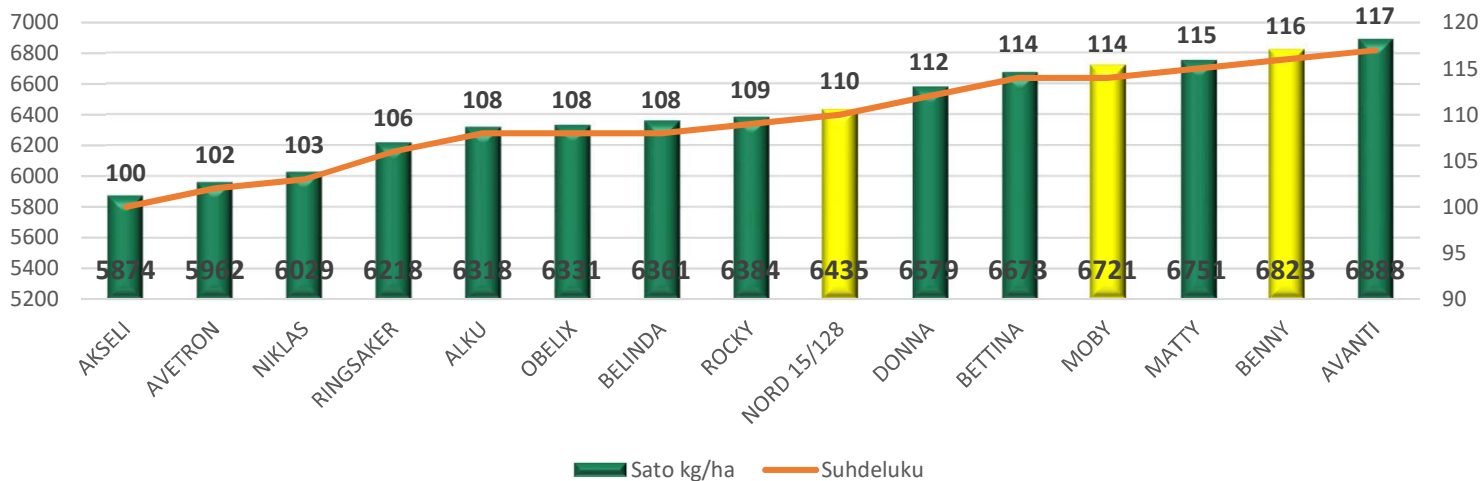

// MOBY-kaura

5/2017

Uutuuslajike, jonka laatu on kauralajikkeiden huippua.

Jalostaja	Saksalainen Nordsaat Saatztucht GmbH
Edustaja	S.G. Nieminen Oy
Lajikkeen myynti	Purolan kartano Oy
Lajikeluettelo	Kasvinjalostajanoikeus on rekisteröity EU-alueella ja se on merkitty Suomen kasvilajikeluetteloon vuonna 2014.
Satoisuus	Moby on 14 % satoisampi kuin Akseli ja 6 % satoisampi kuin Belinda. Mobyn lajikekokeiden keskisato on 6 213 kg/ha.
Korsi	Korren lujuus on kauralajikkeiden keskitasoa, lakoprosentti 28 %. Korsi on suhteellisen lyhyt, 88 cm.
Sadon laatu	Hehtolitraino on korkea, 54,4 kg, 1 000 jyvän paino 38,4 g. Valkuaisprosentti on 11,3 %. Valkuaissato kg/ha on korkea. Kuoriprosentti on 23,7 %.
Kasvuaika	Kasvuajaltaan Moby on myöhäinen 100 vrk, joten se soveltuu viljelyyn I-III-vyöhykkeillä.
Taudinkestävyys	Hyvä kestävyys kauranlehtilaikkua vastaan.
Viljelysuositus	Viljelyä suositellaan vyöhykkeille I-III. Menestyy hyvin kaikilla maalajeilla.

Sato kg/ha ja suhdeluku

Lako-%

Kasvu aika pv

HLP kg

TJP g