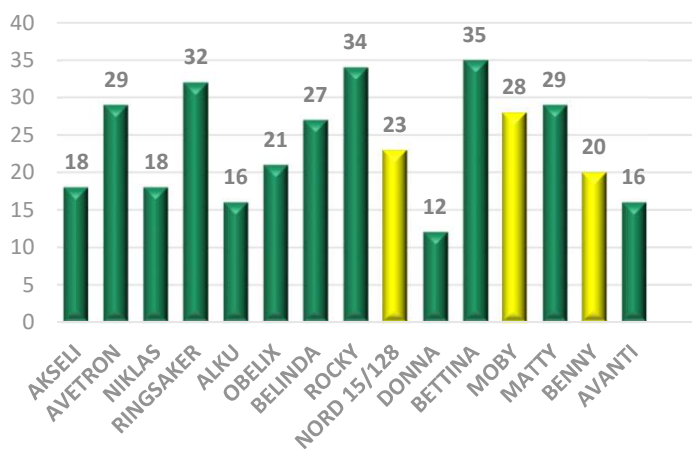

// MOBY-kaura

5/2017

Uutuuslajike, jonka laatu on kauralajikkeiden huippua.

Jalostaja	Saksalainen Nordsaat Saatztucht GmbH
Edustaja	S.G. Nieminen Oy
Lajikkeen myynti	Purolan kartano Oy
Lajikeluettelo	Kasvinjalostajanoikeus on rekisteröity EU-alueella ja se on merkitty Suomen kasvilajikeluetteloon vuonna 2014.
Satoisuus	Moby on 14 % satoisampi kuin Akseli ja 6 % satoisampi kuin Belinda. Mobyn lajikekokeiden keskisato on 6 213 kg/ha.
Korsi	Korren lujuus on kauralajikkeiden keskitasoa, lakoprosentti 28 %. Korsi on suhteellisen lyhyt, 88 cm.
Sadon laatu	Hehtolitraino on korkea, 54,4 kg, 1 000 jyvän paino 38,4 g. Valkuaisprosentti on 11,3 %. Valkuaissato kg/ha on korkea. Kuoriprosentti on 23,7 %.
Kasvuaika	Kasvuajaltaan Moby on myöhäinen 100 vrk, joten se soveltuu viljelyyn I-III-vyöhykkeillä.
Taudinkestävyys	Hyvä kestävyys kauranlehtilaikkua vastaan.
Viljelysuositus	Viljelyä suositellaan vyöhykkeille I-III. Menestyy hyvin kaikilla maalajeilla.

Sato kg/ha ja suhdeluku

Lako-%

Kasvu aika pv

HLP kg

TJP g