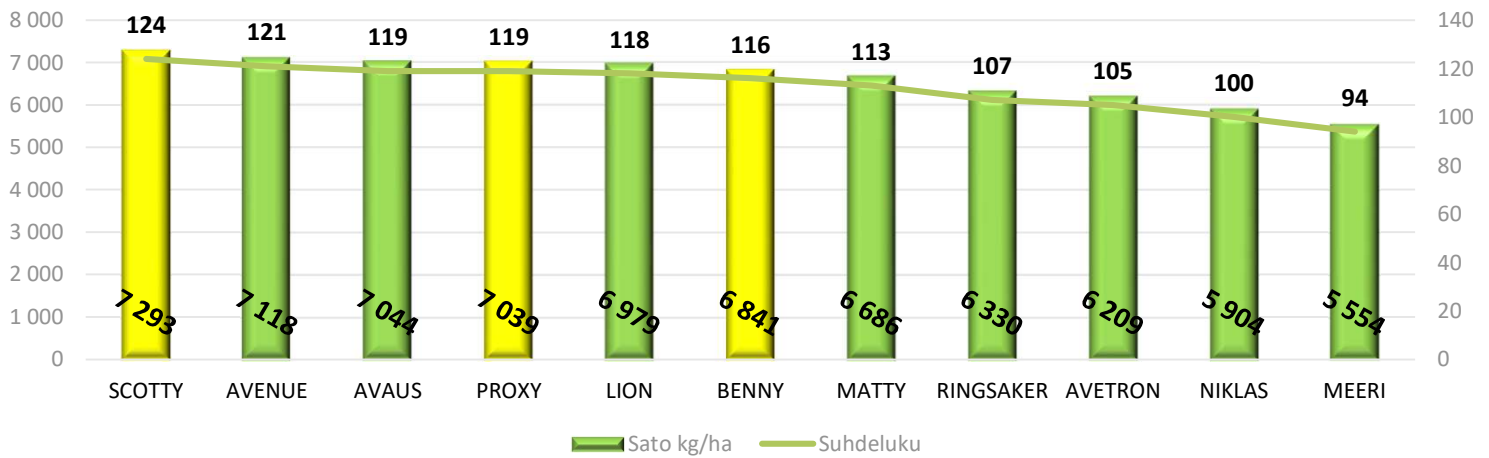

// PROXY-kaura

Tiedot: Viralliset lajikekokeet 2015-2022

Supersatoisa UUTUUSlajike, jonka laatu on myös superia ja korsi kuin lipputanko!

Jalostaja	Saksalainen Nordsaat Saatzucht GmbH
Edustaja	S.G. Nieminen Oy
Lajikkeen myynti	Hankkija Oy
Lajikeluettelo	Kasvinjalostajanoikeus on rekisteröity EU-alueella ja se on merkitty Suomen kasvilajikeluetteloon vuonna 2021.
Satoisuus	Proxy on 19 % satoisampi kuin Niklas ja 6 % satoisampi kuin Matty. Lajikekokeiden keskisato Proxyllä on 7 039 kg/ha.
Korsi	Huippu lujakortinen lajike, jonka lakoprosentti lajikekokeissa oli vain 10,4 % ja korren pituus huimat 99,3 cm.
Sadon laatu	Tuottaa isokokoisia ja painavia jyviä. Hehtolitraino 54,9 kg ja 1 000 jyvän paino 44,0 g ovat kauralajikkeiden parhaimmasta päästä. Valkuaisprosentti on keskitasoa 11,9 %. Kuoriprosentti on erittäin alhainen vain 21,3 %.
Kasvu aika	Kasvuajaltaan Proxy on myöhäinen 101,1 vrk, joten se soveltuu viljelyyn I-III vyöhykkeille.
Taudinkestävyys	Erittäin hyvä kestävyys kauranlehtilaikkua vastaan.
Viljelysuositus	Viljelyä suositellaan vyöhykkeille I-III. Menestyy hyvin kaikilla maalajeilla.

Sato kg/ha ja suhdeluku

Lako-%

Kasvu aika vrk

HLP kg

Kuori-%