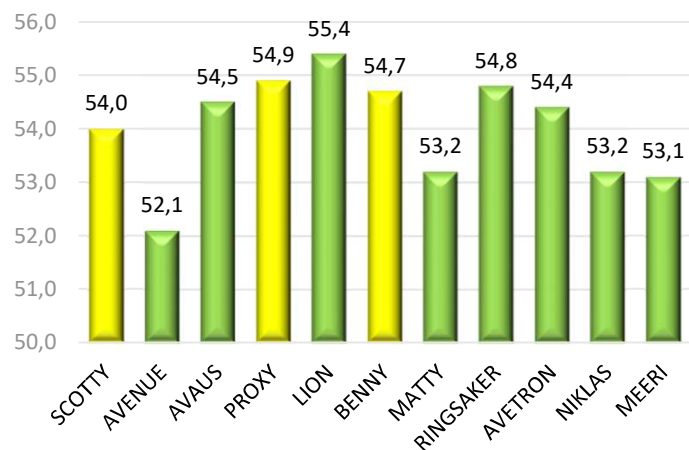

Sato kg/ha ja suhdeluku

Lako-%

Kasvu aika vrk

HLP kg

Kuori-%