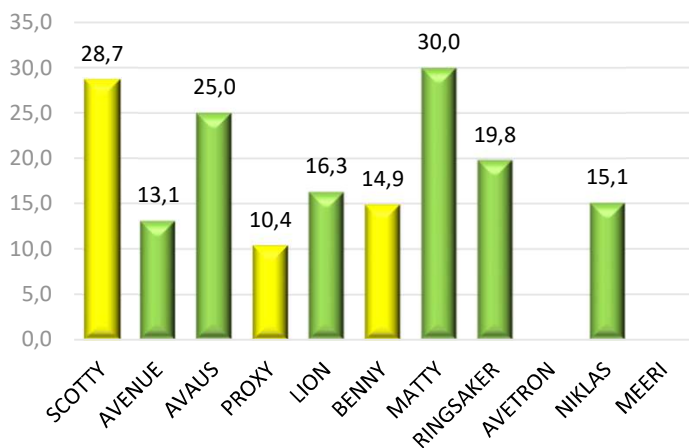

// PROXY-kaura

Tiedot: Viralliset lajikekokeet 2015-2022

Supersatoisa UUTUUSlajike, jonka laatu on myös superia ja korsi kuin lipputanko!

Jalostaja	Saksalainen Nordsaat Saatzucht GmbH
Edustaja	S.G. Nieminen Oy
Lajikkeen myynti	Hankkija Oy
Lajikeluettelo	Kasvinjalostajanoikeus on rekisteröity EU-alueella ja se on merkitty Suomen kasvilajikeluetteloon vuonna 2021.
Satoisuus	Proxy on 19 % satoisampi kuin Niklas ja 6 % satoisampi kuin Matty. Lajikekokeiden keskisato Proxyllä on 7 039 kg/ha.
Korsi	Huippu lujakortinen lajike, jonka lakoprosentti lajikekokeissa oli vain 10,4 % ja korren pituus huimat 99,3 cm.
Sadon laatu	Tuottaa isokokoisia ja painavia jyviä. Hehtolitraino 54,9 kg ja 1 000 jyvän paino 44,0 g ovat kauralajikkeiden parhaimmasta päästä. Valkuaisprosentti on keskitasoa 11,9 %. Kuoriprosentti on erittäin alhainen vain 21,3 %.
Kasvu aika	Kasvuajaltaan Proxy on myöhäinen 101,1 vrk, joten se soveltuu viljelyyn I-III vyöhykkeille.
Taudinkestävyys	Erittäin hyvä kestävyys kauranlehtilaikkua vastaan.
Viljelysuositus	Viljelyä suositellaan vyöhykkeille I-III. Menestyy hyvin kaikilla maalajeilla.

Sato kg/ha ja suhdeluku

Lako-%

Kasvu aika vrk

HLP kg

Kuori-%