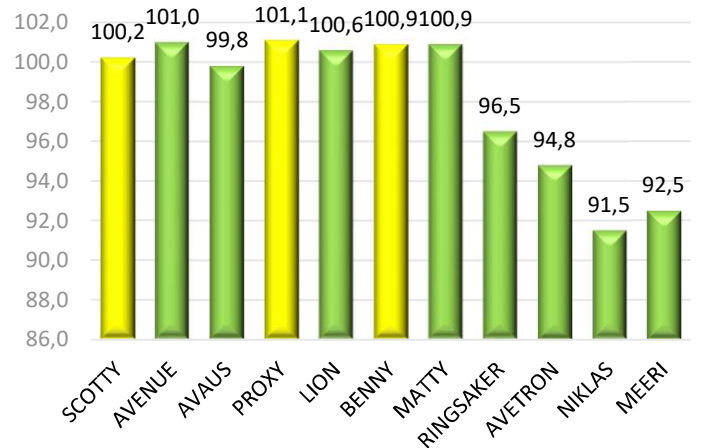

// PROXY-kaura

Tiedot: Viralliset lajikekokeet 2015-2022

Supersatoisa UUTUUSlajike, jonka laatu on myös superia ja korsi kuin lipputanko!

Jalostaja	Saksalainen Nordsaat Saatzucht GmbH
Edustaja	S.G. Nieminen Oy
Lajikkeen myynti	Hankkija Oy
Lajikeluettelo	Kasvinjalostajanoikeus on rekisteröity EU-alueella ja se on merkitty Suomen kasvilajikeluetteloon vuonna 2021.
Satoisuus	Proxy on 19 % satoisampi kuin Niklas ja 6 % satoisampi kuin Matty. Lajikekokeiden keskisato Proxyllä on 7 039 kg/ha.
Korsi	Huippu lujakortinen lajike, jonka lakoprosentti lajikekokeissa oli vain 10,4 % ja korren pituus huimat 99,3 cm.
Sadon laatu	Tuottaa isokokoisia ja painavia jyviä. Hehtolitraino 54,9 kg ja 1 000 jyvän paino 44,0 g ovat kauralajikkeiden parhaimmasta päästä. Valkuaisprosentti on keskitasoa 11,9 %. Kuoriprosentti on erittäin alhainen vain 21,3 %.
Kasvu aika	Kasvuajaltaan Proxy on myöhäinen 101,1 vrk, joten se soveltuu viljelyyn I-III vyöhykkeille.
Taudinkestävyys	Erittäin hyvä kestävyys kauranlehtilaikkua vastaan.
Viljelysuositus	Viljelyä suositellaan vyöhykkeille I-III. Menestyy hyvin kaikilla maalajeilla.

Sato kg/ha ja suhdeluku

Lako-%

Kasvu aika vrk

HLP kg

Kuori-%