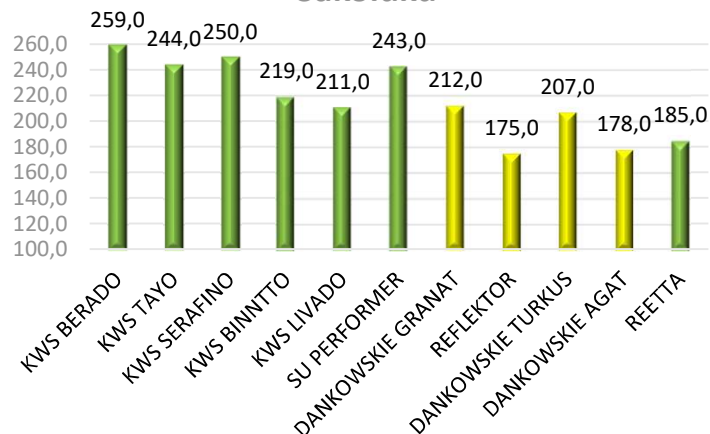

// REFLEKTOR-syysruis

Tiedot: Viralliset lajikekokeet 2015-2022

Aikaisin ja satoisa populaatioruis.

Jalostaja	Tanskalainen P.H. Petersen / Saaten Union
Edustaja	S.G. Nieminen Oy
Lajikkeen myynti	Tilasiemen Oy
Lajikeluettelo	Kasvinjalostajanoikeus on rekisteröity EU-alueella ja se on merkitty Suomen kasvilajikeluetteloon vuonna 2022.
Satoisuus	Erittäin satoisa populaatiolajike, keskisato virallisessa lajikekokeessa on 6 747 kg/ha.
Talven kestävyys	Hyvä talvehtimiskyky, talvituhoprosentti 11,8 %.
Korsi	Korsi on pitkä, 132,5 cm. Kohtuullinen laonkesto, lakoisuus 24,5 %.
Sadon laatu	Jyvät ovat isokokoisia. 1 000 jyvän paino on 34,0 g ja hehtolitrapaino 75,6 kg. Valkuaispitoisuus on 10,1 % ja sakoluku 175.
Kasvuaika	Kasvuaika kylvöstä tuleentumiseen on 336,1 päivää eli on aikaisin populaatiolajike.
Taudin kestävyys	Erittäin hyvä härmän- ja ruskearuostenkestävyys, kestää erittäin hyvin lumihometta.
Viljelysuositus	Viljelyä suositellaan vyöhykkeille I-II. Menestyy hyvin kivennäis- sekä savimailla.

Suhteellinen satotaso %

Talvituho-%

Lako-%

Sakoluku

Hehtolitrapaino kg