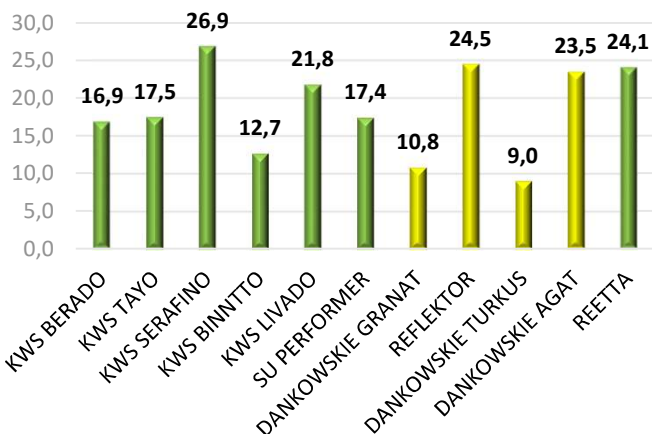

// REFLEKTOR-syysruis

Tiedot: Viralliset lajikekokeet 2015-2022

Aikaisin ja satoisa populaatioruis.

Jalostaja	Tanskalainen P.H. Petersen / Saaten Union
Edustaja	S.G. Nieminen Oy
Lajikkeen myynti	Tilasiemen Oy
Lajikeluettelo	Kasvinjalostajanoikeus on rekisteröity EU-alueella ja se on merkitty Suomen kasvilajikeluetteloon vuonna 2022.
Satoisuus	Erittäin satoisa populaatiolajike, keskisato virallisessa lajikekokeessa on 6 747 kg/ha.
Talven kestävyys	Hyvä talvehtimiskyky, talvituhoprosentti 11,8 %.
Korsi	Korsi on pitkä, 132,5 cm. Kohtuullinen laonkesto, lakoisuus 24,5 %.
Sadon laatu	Jyvät ovat isokokoisia. 1 000 jyvän paino on 34,0 g ja hehtolitrapaino 75,6 kg. Valkuaispitoisuus on 10,1 % ja sakoluku 175.
Kasvuaika	Kasvuaika kylvöstä tuleentumiseen on 336,1 päivää eli on aikaisin populaatiolajike.
Taudin kestävyys	Erittäin hyvä härmän- ja ruskearuostenkestävyys, kestää erittäin hyvin lumihometta.
Viljelysuositus	Viljelyä suositellaan vyöhykkeille I-II. Menestyy hyvin kivennäis- sekä savimailla.

Suhteellinen satotaso %

Talvituho-%

Lako-%

Sakoluku

Hehtolitrapaino kg