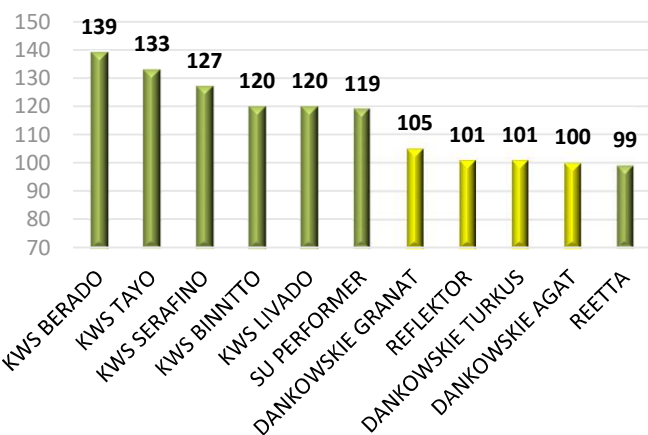

// REFLEKTOR-syysruis

Tiedot: Viralliset lajikekokeet 2015-2022

Aikaisin ja satoisa populaatioruis.

Jalostaja	Tanskalainen P.H. Petersen / Saaten Union
Edustaja	S.G. Nieminen Oy
Lajikkeen myynti	Tilasiemen Oy
Lajikeluettelo	Kasvinjalostajanoikeus on rekisteröity EU-alueella ja se on merkitty Suomen kasvilajikeluetteloon vuonna 2022.
Satoisuus	Erittäin satoisa populaatiolajike, keskisato virallisessa lajikekokeessa on 6 747 kg/ha.
Talven kestävyys	Hyvä talvehtimiskyky, talvituhoprosentti 11,8 %.
Korsi	Korsi on pitkä, 132,5 cm. Kohtuullinen laonkesto, lakoisuus 24,5 %.
Sadon laatu	Jyvät ovat isokokoisia. 1 000 jyvän paino on 34,0 g ja hehtolitrapaino 75,6 kg. Valkuaispitoisuus on 10,1 % ja sakoluku 175.
Kasvuaika	Kasvuaika kylvöstä tuleentumiseen on 336,1 päivää eli on aikaisin populaatiolajike.
Taudin kestävyys	Erittäin hyvä härmän- ja ruskearuostenkestävyys, kestää erittäin hyvin lumihometta.
Viljelysuositus	Viljelyä suositellaan vyöhykkeille I-II. Menestyy hyvin kivennäis- sekä savimailla.

Suhteellinen satotaso %

Talvituho-%

Lako-%

Sakoluku

Hehtolitrapaino kg