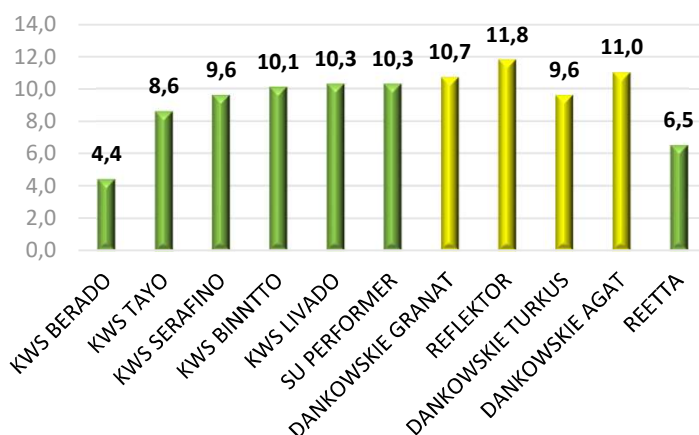

// REFLEKTOR-syysruis

Tiedot: Viralliset lajikekokeet 2015-2022

Aikaisin ja satoisa populaatioruis.

Jalostaja	Tanskalainen P.H. Petersen / Saaten Union
Edustaja	S.G. Nieminen Oy
Lajikkeen myynti	Tilasiemen Oy
Lajikeluettelo	Kasvinjalostajanoikeus on rekisteröity EU-alueella ja se on merkitty Suomen kasvilajikeluetteloon vuonna 2022.
Satoisuus	Erittäin satoisa populaatiolajike, keskisato virallisessa lajikekokeessa on 6 747 kg/ha.
Talven kestävyys	Hyvä talvehtimiskyky, talvituhoprosentti 11,8 %.
Korsi	Korsi on pitkä, 132,5 cm. Kohtuullinen laonkesto, lakoisuus 24,5 %.
Sadon laatu	Jyvät ovat isokokoisia. 1 000 jyvän paino on 34,0 g ja hehtolitrapaino 75,6 kg. Valkuaispitoisuus on 10,1 % ja sakoluku 175.
Kasvuaika	Kasvuaika kylvöstä tuleentumiseen on 336,1 päivää eli on aikaisin populaatiolajike.
Taudin kestävyys	Erittäin hyvä härmän- ja ruskearuostenkestävyys, kestää erittäin hyvin lumihometta.
Viljelysuositus	Viljelyä suositellaan vyöhykkeille I-II. Menestyy hyvin kivennäis- sekä savimailla.

Suhteellinen satotaso %

Talvituho-%

Lako-%

Sakoluku

Hehtolitrapaino kg