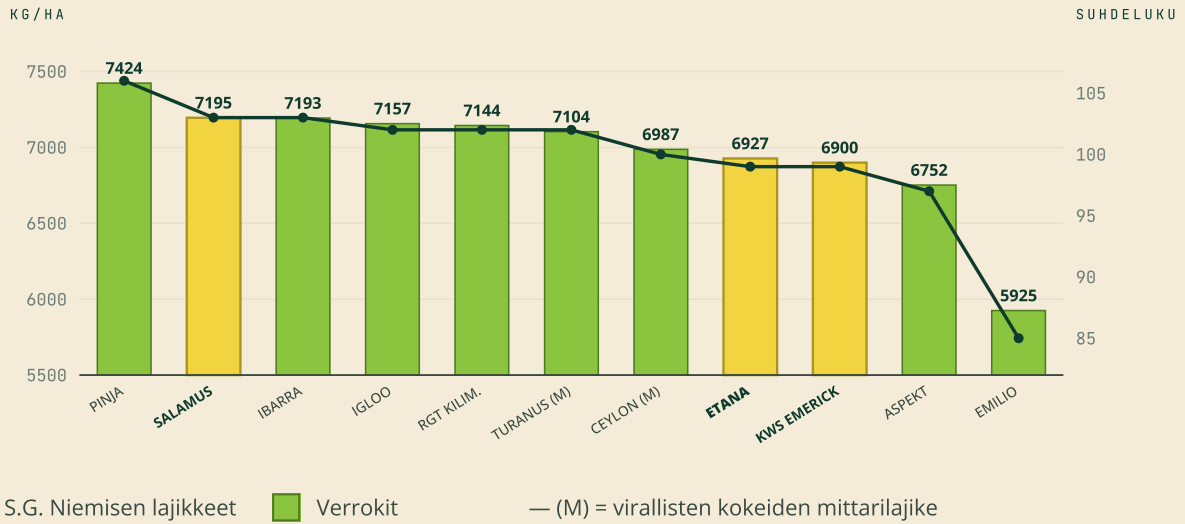

— SYYSVEHNÄ

KORKEA LAATU

ETANA

ERITTÄIN SATOISA,
VALKUAISPITOINEN
JA HYVÄÄ LAATUA TUOTTAVA
LAJIKE.

SATO 6 927 <i>KG/HA</i> Suhdeluku 99 · lähes Ceylonin veroinen	SAKOLUKU 318 Valkuainen 11,7 %	HEHTOLITRAPAINO 79,4 <i>KG</i> 1 000 jyvän paino 46,6 g	KASVUAIKA 323,4 <i>VRK</i> Talvituho 14,4 %
---	--	---	---

LAJIKKEEN TIEDOT

Jalostaja	Saksalainen DSV (Deutsche Saatveredelung AG)
Edustaja	S.G. Nieminen Oy
Lajikkeen myynti	Peltosiemen Oy
Lajikeluettelo	Kasvinjalostajanoikeus on rekisteröity EU-alueella ja se on merkitty Suomen kasvilajikeluetteloon vuonna 2021.
Satoisuus	Erittäin satoisa lajike. Lajikekokeiden keskisato Etanalla on 6 927 kg/ha, lähes yhtä satoisa kuin valtalajike Ceylon.
Talvenkestävyys	Hyvä talvehtimiskyky, talvituho 14,4 %.
Korsi	Korsi on keskimittainen ja vahva, pituus 73,8 cm. Hyvä laonkesto.
Sadon laatu	Jyvät ovat isokokoisia. 1 000 jyvän paino on 46,6 g ja hehtolitraino 79,4 kg. Valkuaispitoisuus on 11,7 % ja sakoluku 318.
Kasvuaika	Kasvuaika kylvöstä tuleentumiseen on 323,4 vuorokautta.
Taudinkestävyys	Ei ole arka lumihomeelle. Taudinkestävyys normaalilla tasolla.
Viljelysuositus	Viljelyä suositellaan vyöhykkeille I-II. Menestyy erityisen hyvin karkeilla kivennäismailla sekä savimailla.

VERTAILUTAULUKOT

SATO KG/HA & SUHDELUKU

VALKUAIS-%

HEHTOLITRAPAINO KG

TALVITUHO-%

SAKOLUKU

■ HUOM.

Lähde: Viralliset lajikekokeet 2018–2025. Keltaiset pylväät = S.G. Niemisen lajikkeet (Salamus, Etana, KWS Emerick). (M) = virallisten kokeiden mittarilajike.