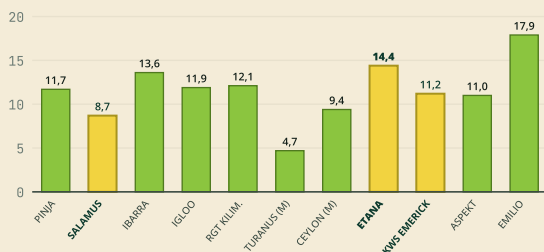

— SYYSVEHNÄ

KORKEA LAATU

ETANA

ERITTÄIN SATOISA,
VALKUAISPITOINEN
JA HYVÄÄ LAATUA TUOTTAVA
LAJIKE.

SATO 6 927 <i>KG/HA</i> Suhdeluku 99 · lähes Ceylonin veroinen	SAKOLUKU 318 Valkuainen 11,7 %	HEHTOLITRAPAINO 79,4 <i>KG</i> 1 000 jyvän paino 46,6 g	KASVUAIKA 323,4 <i>VRK</i> Talvituho 14,4 %
---	--	---	---

LAJIKKEEN TIEDOT

Jalostaja	Saksalainen DSV (Deutsche Saatveredelung AG)
Edustaja	S.G. Nieminen Oy
Lajikkeen myynti	Peltosiemen Oy
Lajikeluettelo	Kasvinjalostajanoikeus on rekisteröity EU-alueella ja se on merkitty Suomen kasvilajikeluetteloon vuonna 2021.
Satoisuus	Erittäin satoisa lajike. Lajikekokeiden keskisato Etanalla on 6 927 kg/ha, lähes yhtä satoisa kuin valtalajike Ceylon.
Talvenkestävyys	Hyvä talvehtimiskyky, talvituho 14,4 %.
Korsi	Korsi on keskimittainen ja vahva, pituus 73,8 cm. Hyvä laonkesto.
Sadon laatu	Jyvät ovat isokokoisia. 1 000 jyvän paino on 46,6 g ja hehtolitraino 79,4 kg. Valkuaispitoisuus on 11,7 % ja sakoluku 318.
Kasvuaika	Kasvuaika kylvöstä tuleentumiseen on 323,4 vuorokautta.
Taudinkestävyys	Ei ole arka lumihomeelle. Taudinkestävyys normaalilla tasolla.
Viljelysuositus	Viljelyä suositellaan vyöhykkeille I-II. Menestyy erityisen hyvin karkeilla kivennäismailla sekä savimailla.

VERTAILUTAULUKOT

SATO KG/HA & SUHDELUKU

VALKUAIS-%

HEHTOLITRAPAINO KG

TALVITUHO-%

SAKOLUKU

■ HUOM.

Lähde: Viralliset lajikekokeet 2018–2025. Keltaiset pylväät = S.G. Niemisen lajikkeet (Salamus, Etana, KWS Emerick). (M) = virallisten kokeiden mittarilajike.