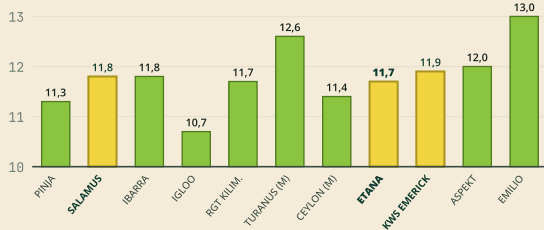

— SYYSVEHNÄ

KORKEA LAATU

ETANA

ERITTÄIN SATOISA,
VALKUAISPITOINEN
JA HYVÄÄ LAATUA TUOTTAVA
LAJIKE.

SATO 6 927 <i>KG/HA</i> Suhdeluku 99 · lähes Ceylonin veroinen	SAKOLUKU 318 Valkuainen 11,7 %	HEHTOLITRAPAINO 79,4 <i>KG</i> 1 000 jyvän paino 46,6 g	KASVUAIKA 323,4 <i>VRK</i> Talvituho 14,4 %
---	--	---	---

LAJIKKEEN TIEDOT

Jalostaja	Saksalainen DSV (Deutsche Saatveredelung AG)
Edustaja	S.G. Nieminen Oy
Lajikkeen myynti	Peltosiemen Oy
Lajikeluettelo	Kasvinjalostajanoikeus on rekisteröity EU-alueella ja se on merkitty Suomen kasvilajikeluetteloon vuonna 2021.
Satoisuus	Erittäin satoisa lajike. Lajikekokeiden keskisato Etanalla on 6 927 kg/ha, lähes yhtä satoisa kuin valtalajike Ceylon.
Talvenkestävyys	Hyvä talvehtimiskyky, talvituho 14,4 %.
Korsi	Korsi on keskimittainen ja vahva, pituus 73,8 cm. Hyvä laonkesto.
Sadon laatu	Jyvät ovat isokokoisia. 1 000 jyvän paino on 46,6 g ja hehtolitraino 79,4 kg. Valkuaispitoisuus on 11,7 % ja sakoluku 318.
Kasvuaika	Kasvuaika kylvöstä tuleentumiseen on 323,4 vuorokautta.
Taudinkestävyys	Ei ole arka lumihomeelle. Taudinkestävyys normaalilla tasolla.
Viljelysuositus	Viljelyä suositellaan vyöhykkeille I-II. Menestyy erityisen hyvin karkeilla kivennäismailla sekä savimailla.

VERTAILUTAULUKOT

SATO KG/HA & SUHDELUKU

VALKUAIS-%

HEHTOLITRAPAINO KG

TALVITUHO-%

SAKOLUKU

■ HUOM.

Lähde: Viralliset lajikekokeet 2018–2025. Keltaiset pylväät = S.G. Niemisen lajikkeet (Salamus, Etana, KWS Emerick). (M) = virallisten kokeiden mittarilajike.