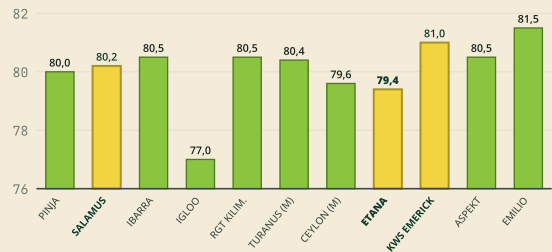

LAJIKKEEN TIEDOT

Jalostaja	Saksalainen DSV (Deutsche Saatveredelung AG)
Edustaja	S.G. Nieminen Oy
Lajikkeen myynti	Peltosiemen Oy
Lajikeluettelo	Kasvinjalostajanoikeus on rekisteröity EU-alueella ja se on merkitty Suomen kasvilajikeluetteloon vuonna 2021.
Satoisuus	Erittäin satoisa lajike. Lajikekokeiden keskisato Etanalla on 6 927 kg/ha, lähes yhtä satoisa kuin valtalajike Ceylon.
Talvenkestävyys	Hyvä talvehtimiskyky, talvituho 14,4 %.
Korsi	Korsi on keskimittainen ja vahva, pituus 73,8 cm. Hyvä laonkesto.
Sadon laatu	Jyvät ovat isokokoisia. 1 000 jyvän paino on 46,6 g ja hehtolitraino 79,4 kg. Valkuaispitoisuus on 11,7 % ja sakoluku 318.
Kasvuaika	Kasvuaika kylvöstä tuleentumiseen on 323,4 vuorokautta.
Taudinkestävyys	Ei ole arka lumihomeelle. Taudinkestävyys normaalilla tasolla.
Viljelysuositus	Viljelyä suositellaan vyöhykkeille I-II. Menestyy erityisen hyvin karkeilla kivennäismailla sekä savimailla.

VERTAILUTAULUKOT

SATO KG/HA & SUHDELUKU

VALKUAIS-%

HEHTOLITRAPAINO KG

TALVITUHO-%

SAKOLUKU

■ HUOM.

Lähde: Viralliset lajikekokeet 2018–2025. Keltaiset pylväät = S.G. Niemisen lajikkeet (Salamus, Etana, KWS Emerick). (M) = virallisten kokeiden mittarilajike.