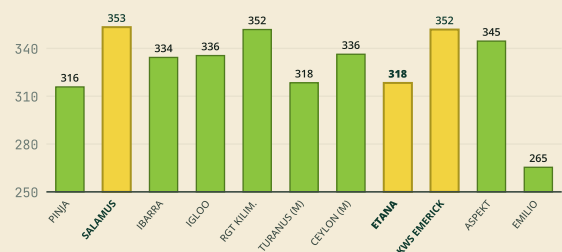

LAJIKKEEN TIEDOT

Jalostaja	Saksalainen DSV (Deutsche Saatveredelung AG)
Edustaja	S.G. Nieminen Oy
Lajikkeen myynti	Peltosiemen Oy
Lajikeluettelo	Kasvinjalostajanoikeus on rekisteröity EU-alueella ja se on merkitty Suomen kasvilajikeluetteloon vuonna 2021.
Satoisuus	Erittäin satoisa lajike. Lajikekokeiden keskisato Etanalla on 6 927 kg/ha, lähes yhtä satoisa kuin valtalajike Ceylon.
Talvenkestävyys	Hyvä talvehtimiskyky, talvituho 14,4 %.
Korsi	Korsi on keskimittainen ja vahva, pituus 73,8 cm. Hyvä laonkesto.
Sadon laatu	Jyvät ovat isokokoisia. 1 000 jyvän paino on 46,6 g ja hehtolitraino 79,4 kg. Valkuaispitoisuus on 11,7 % ja sakoluku 318.
Kasvuaika	Kasvuaika kylvöstä tuleentumiseen on 323,4 vuorokautta.
Taudinkestävyys	Ei ole arka lumihomeelle. Taudinkestävyys normaalilla tasolla.
Viljelysuositus	Viljelyä suositellaan vyöhykkeille I-II. Menestyy erityisen hyvin karkeilla kivennäismailla sekä savimailla.

VERTAILUTAULUKOT

SATO KG/HA & SUHDELUKU

VALKUAIS-%

HEHTOLITRAPAINO KG

TALVITUHO-%

SAKOLUKU

■ HUOM.

Lähde: Viralliset lajikekokeet 2018–2025. Keltaiset pylväät = S.G. Niemisen lajikkeet (Salamus, Etana, KWS Emerick). (M) = virallisten kokeiden mittarilajike.