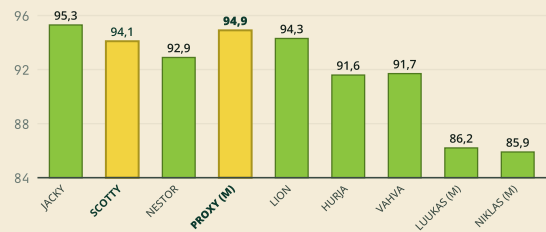

VERTAILUTAULUKOT

SATO KG/HA & SUHDELUKU

LAKO-%

KASVUAIKA VRK

HEHTOLITRAPAINO KG

LAJITTELU %, <2,0 MM

■ HUOM.

Lähde: Viralliset lajikekokeet 2018–2025. Keltaiset pylväät = S.G. Niemisen lajikkeet (Scotty, Proxy). (M) = virallisten kokeiden mittarilajike.