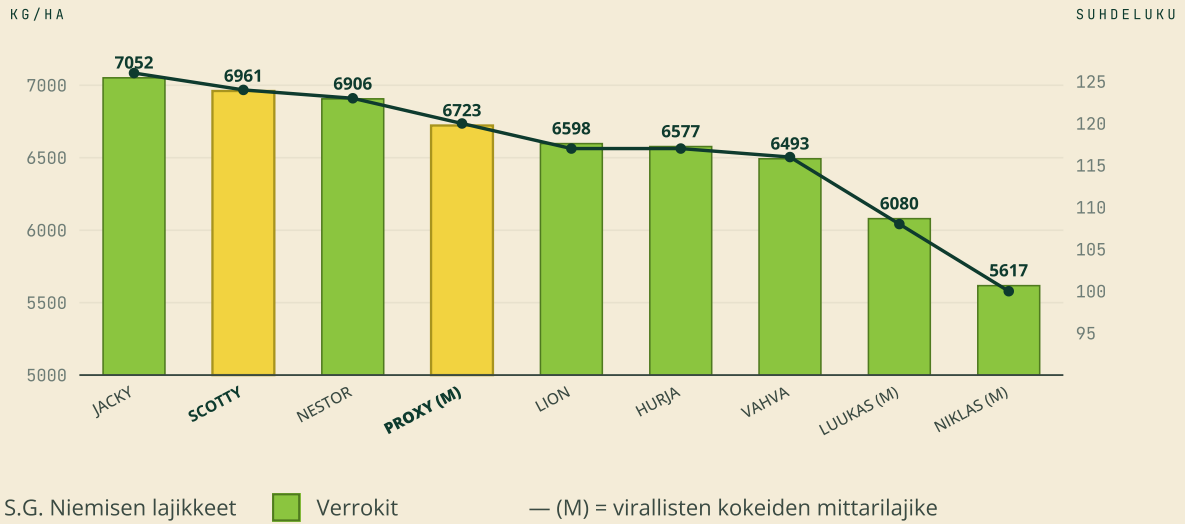

— KAURA

MITTARILAJIKE

PROXY

SUPERSATOISA LAJIKE,
JONKA LAATU ON SUPERIA.

SATO 6 723 KG/HA Suhdeluku 120 · +20 % vrt. Niklas	KASVUAIKA 94,9 VRK Myöhäinen · vyöhykkeet I-III	1 000 JYVÄN PAINO 43,1 G HI-paino 54,1 kg	LAJITTELU <2,0 MM 2,3 % Iso jyvä · valkuainen 12,5 %
---	--	---	---

LAJIKKEEN TIEDOT

Jalostaja	Saksalainen Nordsaat Saatzucht GmbH
Edustaja	S.G. Nieminen Oy
Lajikkeen myynti	Hankkija Oy
Lajikeluettelo	Kasvinjalostajanoikeus on rekisteröity EU-alueella ja se on merkitty Suomen kasvilajikeluetteloon vuonna 2021.
Satoisuus	Erittäin satoisa lajike, suhdeluku 120 — 20 % satoisampi kuin Niklas. Lajikekokeiden keskisato Proxylla on 6 723 kg/ha.
Korsi	Lujakortinen lajike, jonka lakoprosentti lajikekokeissa oli 10,9 % ja korren pituus 93,2 cm.
Sadon laatu	Tuottaa isokokoisia ja painavia jyviä. Hehtolitraino 54,1 kg ja 1 000 jyvän paino 43,1 g ovat kauralajikkeiden parhaimmasta päästä. Vain 2,3 % jyvistä alle 2,0 mm. Valkuaisprosentti on keskitasoa 12,5 %. Kuoriprosentti on alhainen 20,2 %.
Kasvu aika	Kasvuajaltaan Proxy on myöhäinen 94,9 vrk, joten se soveltuu viljelyyn I-III vyöhykkeille.
Taudinkestävyys	Erittäin hyvä kestävyys kauranlehtilaikkua vastaan.
Viljelysuositus	Viljelyä suositellaan vyöhykkeille I-III. Menestyy hyvin kaikilla maalajeilla.

VERTAILUTAULUKOT

SATO KG/HA & SUHDELUKU

LAKO-%

KASVUAIKA VRK

HEHTOLITRAPAINO KG

LAJITTELU %, <2,0 MM

■ HUOM.

Lähde: Viralliset lajikekokeet 2018–2025. Keltaiset pylväät = S.G. Niemisen lajikkeet (Scotty, Proxy). (M) = virallisten kokeiden mittarilajike.