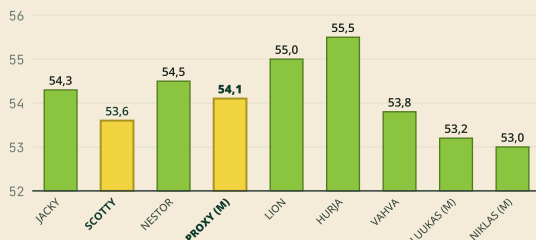

VERTAILUTAULUKOT

SATO KG/HA & SUHDELUKU

LAKO-%

KASVUAIKA VRK

HEHTOLITRAPAINO KG

LAJITTELU %, <2,0 MM

■ HUOM.

Lähde: Viralliset lajikekokeet 2018–2025. Keltaiset pylväät = S.G. Niemisen lajikkeet (Scotty, Proxy). (M) = virallisten kokeiden mittarilajike.