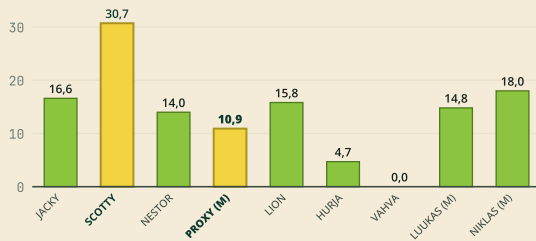

LAJIKKEEN TIEDOT

Jalostaja	Saksalainen Nordsaat Saatzucht GmbH
Edustaja	S.G. Nieminen Oy
Lajikkeen myynti	Hankkija Oy
Lajikeluettelo	Kasvinjalostajanoikeus on rekisteröity EU-alueella ja se on merkitty Suomen kasvilajikeluetteloon vuonna 2021.
Satoisuus	Erittäin satoisa lajike, suhdeluku 120 — 20 % satoisampi kuin Niklas. Lajikekokeiden keskisato Proxylla on 6 723 kg/ha.
Korsi	Lujakortinen lajike, jonka lakoprosentti lajikekokeissa oli 10,9 % ja korren pituus 93,2 cm.
Sadon laatu	Tuottaa isokokoisia ja painavia jyviä. Hehtolitraino 54,1 kg ja 1 000 jyvän paino 43,1 g ovat kauralajikkeiden parhaimmasta päästä. Vain 2,3 % jyvistä alle 2,0 mm. Valkuaisprosentti on keskitasoa 12,5 %. Kuoriprosentti on alhainen 20,2 %.
Kasvu aika	Kasvuajaltaan Proxy on myöhäinen 94,9 vrk, joten se soveltuu viljelyyn I-III vyöhykkeille.
Taudinkestävyys	Erittäin hyvä kestävyys kauranlehtilaikkua vastaan.
Viljelysuositus	Viljelyä suositellaan vyöhykkeille I-III. Menestyy hyvin kaikilla maalajeilla.

VERTAILUTAULUKOT

SATO KG/HA & SUHDELUKU

LAKO-%

KASVUAIKA VRK

HEHTOLITRAPAINO KG

LAJITTELU %, <2,0 MM

■ HUOM.

Lähde: Viralliset lajikekokeet 2018–2025. Keltaiset pylväät = S.G. Niemisen lajikkeet (Scotty, Proxy). (M) = virallisten kokeiden mittarilajike.