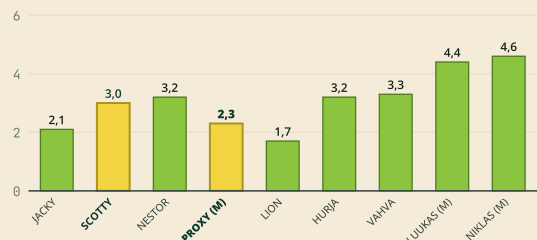

VERTAILUTAULUKOT

SATO KG/HA & SUHDELUKU

LAKO-%

KASVUAIKA VRK

HEHTOLITRAPAINO KG

LAJITTELU %, <2,0 MM

■ HUOM.

Lähde: Viralliset lajikekokeet 2018–2025. Keltaiset pylväät = S.G. Niemisen lajikkeet (Scotty, Proxy). (M) = virallisten kokeiden mittarilajike.