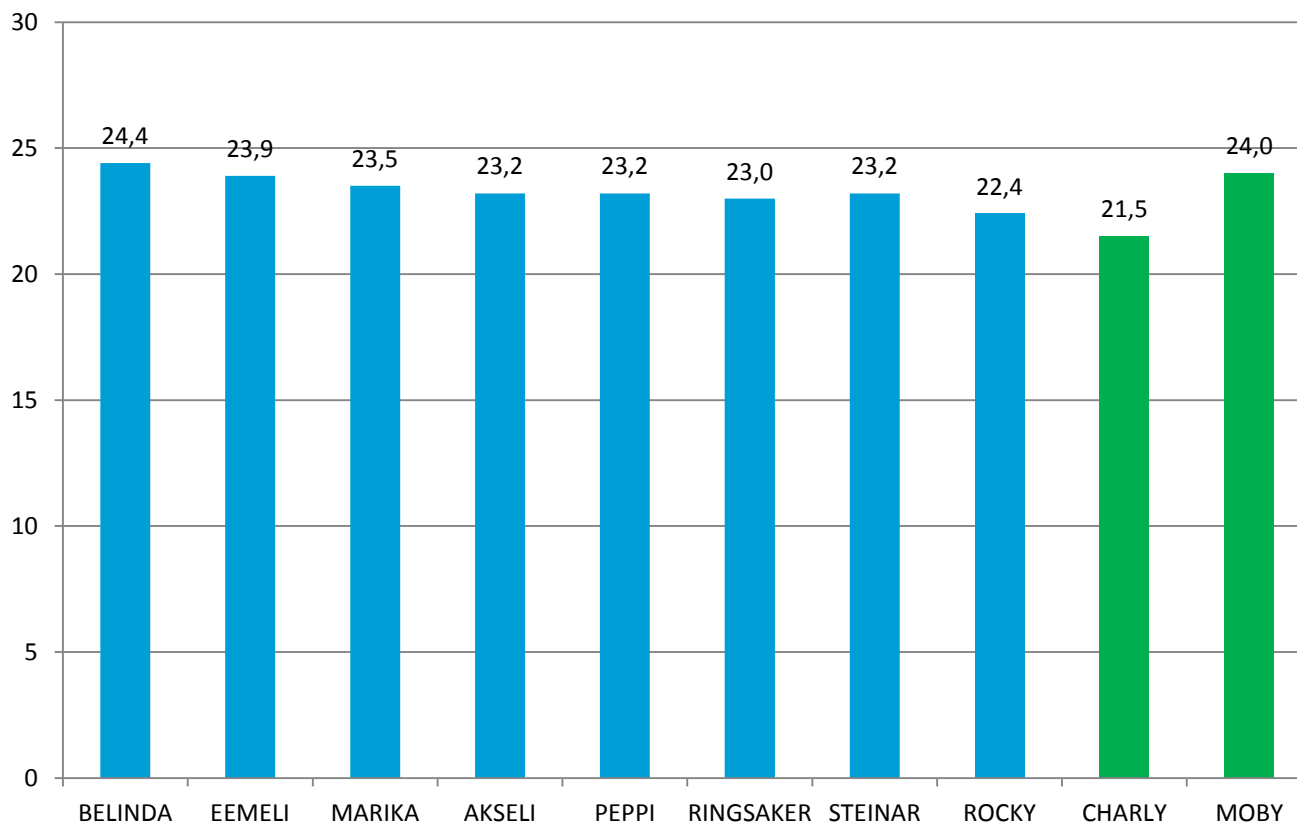

Kuori %

Viralliset lajikekkeet 2008-2015