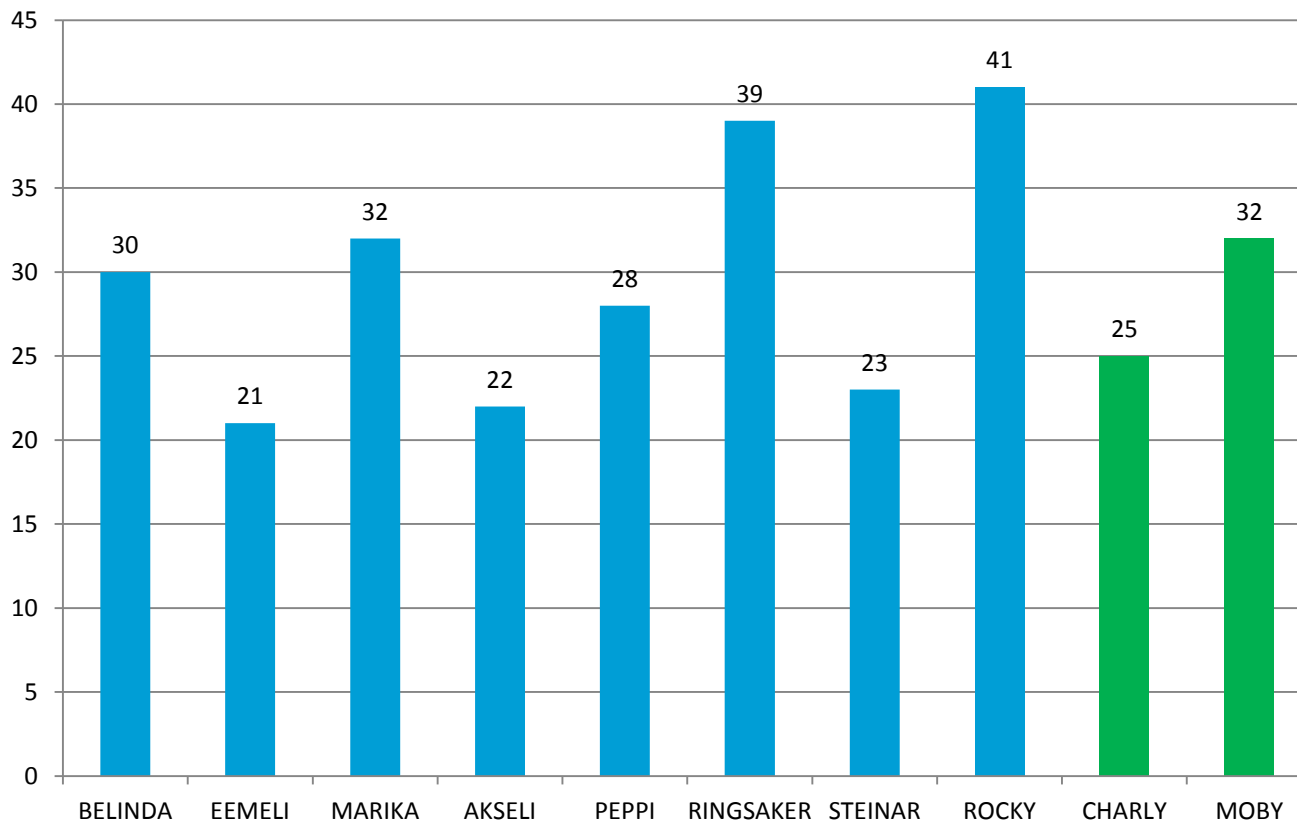

Lako %

Viralliset lajikekoheet 2008-2015