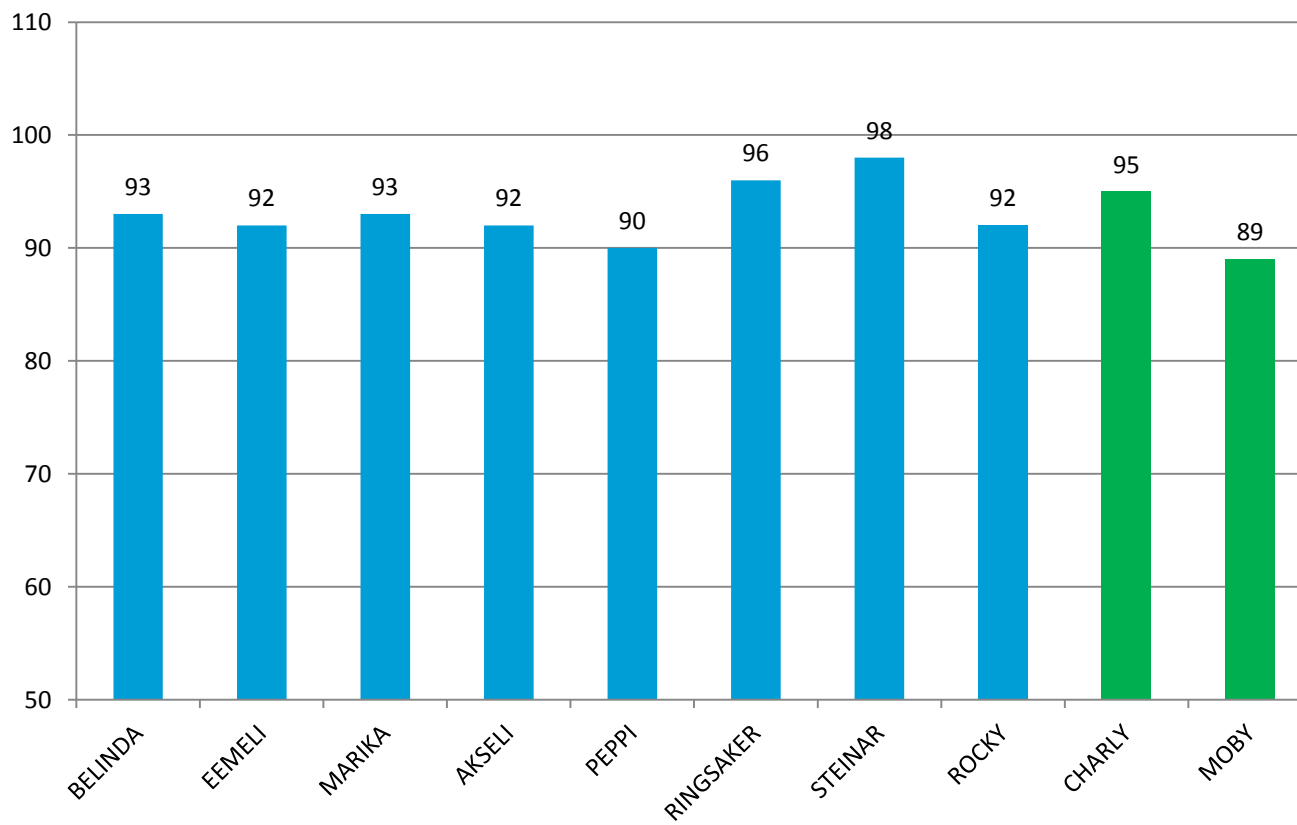

Korren pituus cm

Viralliset lajikekoheet 2008-2015