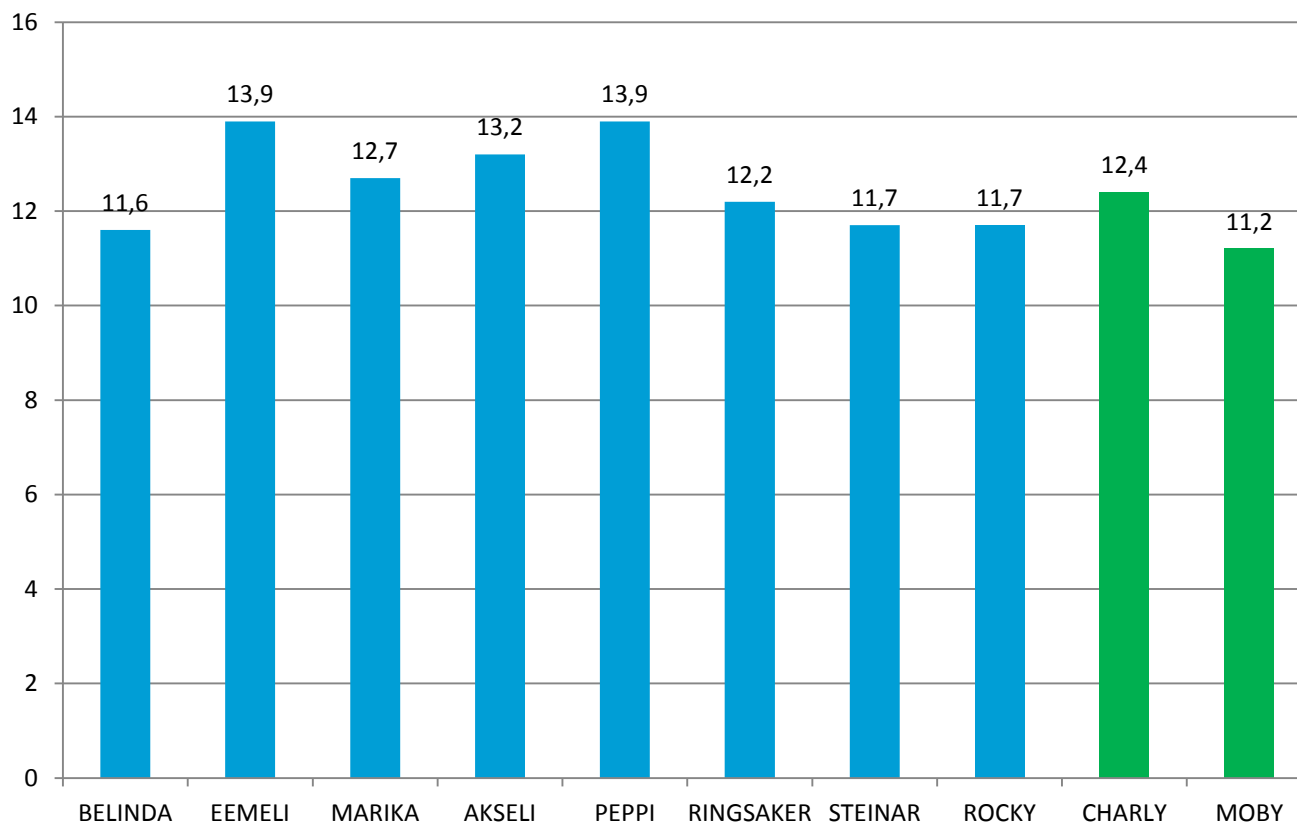

Valkuainen %

Viralliset lajikekoheet 2008-2015