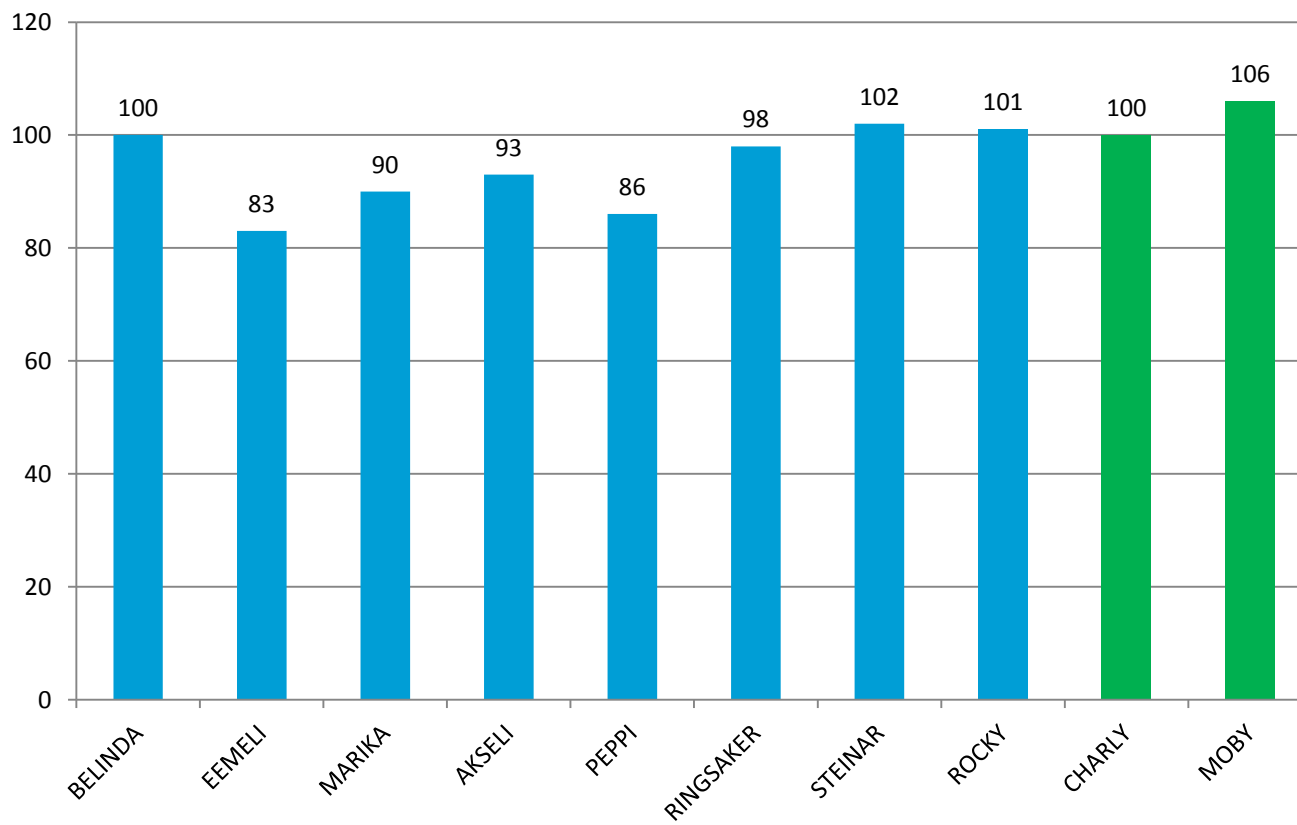

## 2016

Viralliset lajikekokeet 2008-2015

# Kasvuaika pv

Viralliset lajikekoheet 2008-2015

# Satotaso

Viralliset lajikekoet 2008-2015