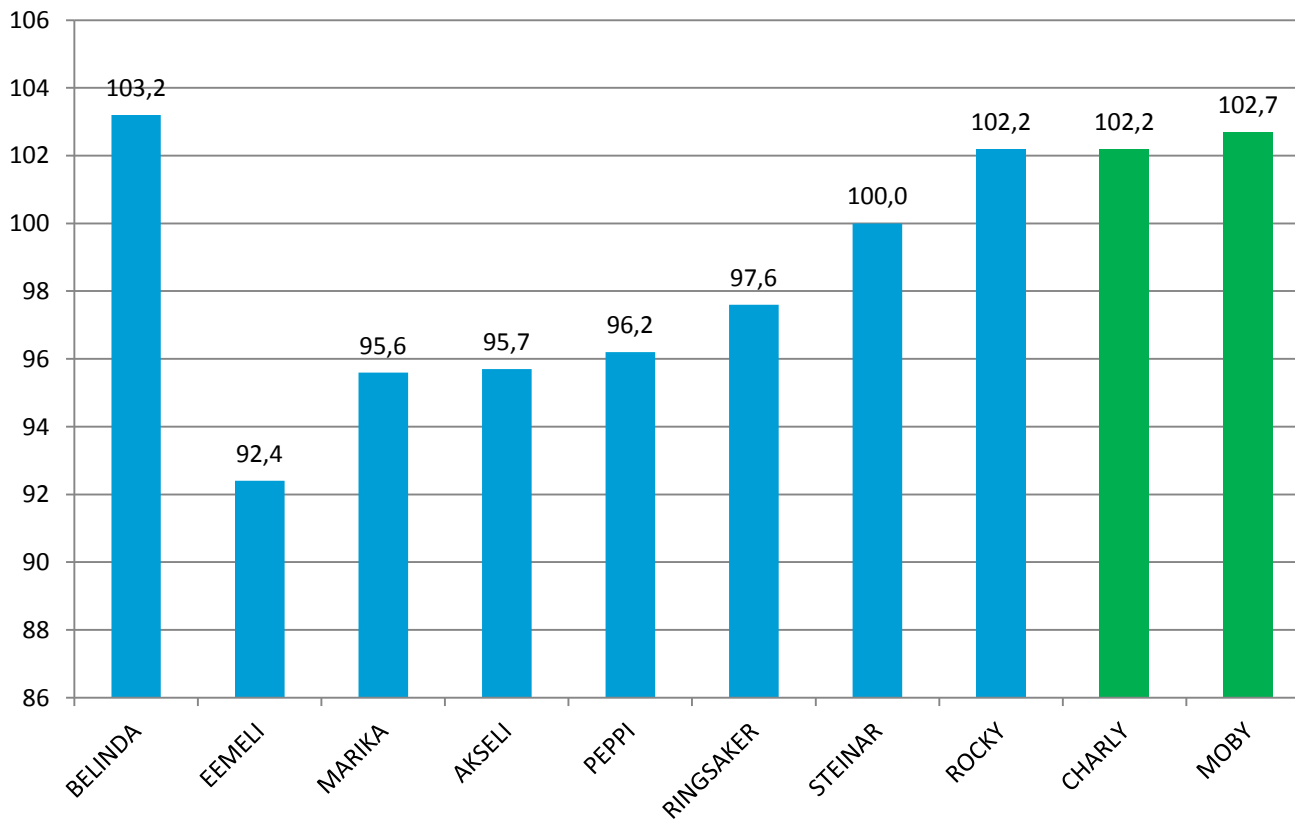

Kasvuaika pv

Viralliset lajikekoheet 2008-2015