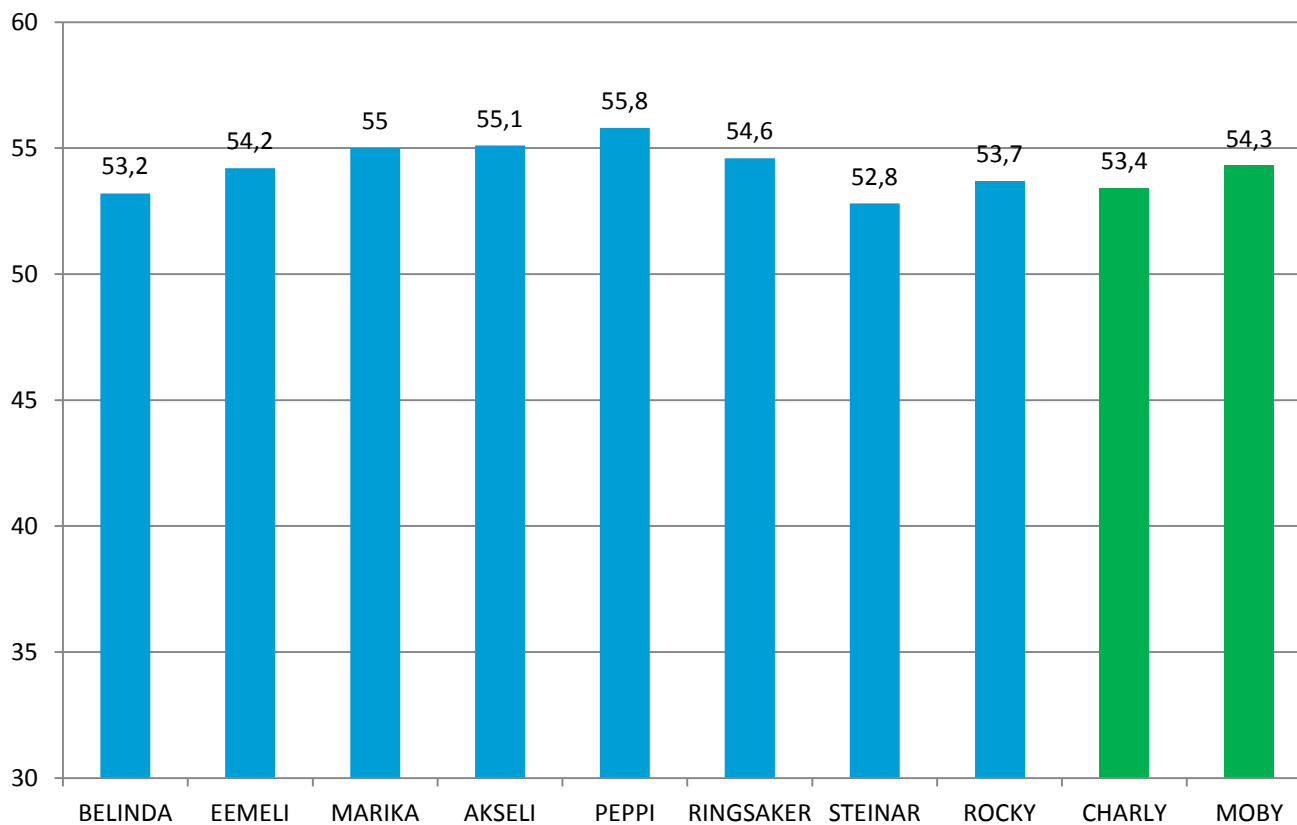

Hlp kg

Viralliset lajikekoet 2008-2015