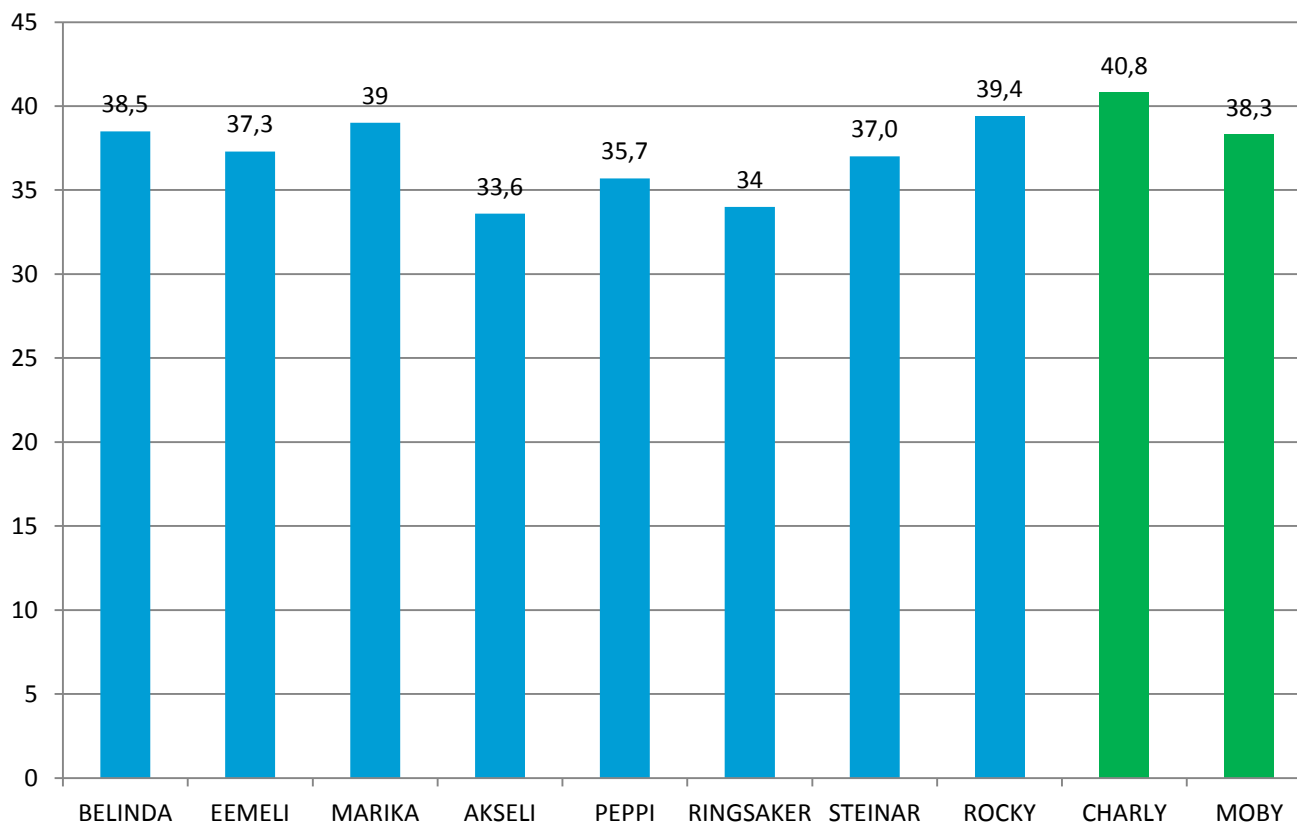

Tj p g

Viralliset lajikekkeet 2008-2015